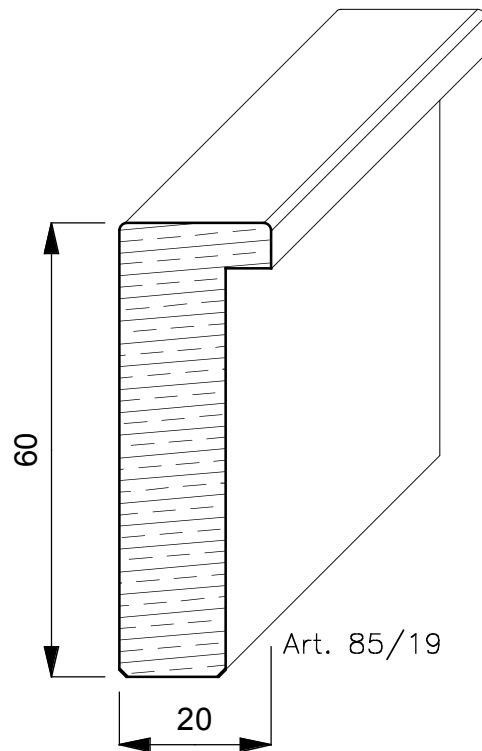

SAGOME ALDER