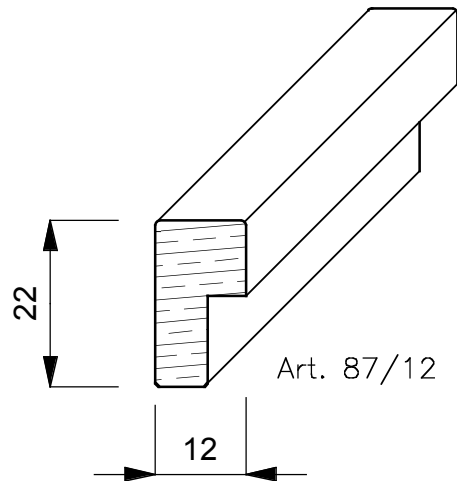

SAGOME ALDER