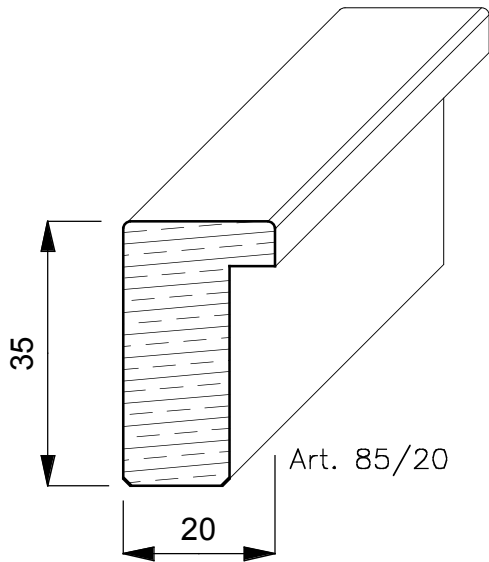

SAGOME ALDER