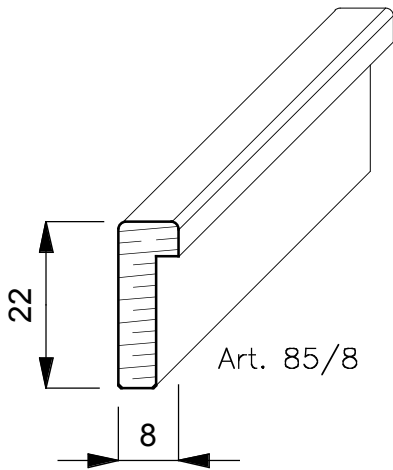

SAGOME ALDER