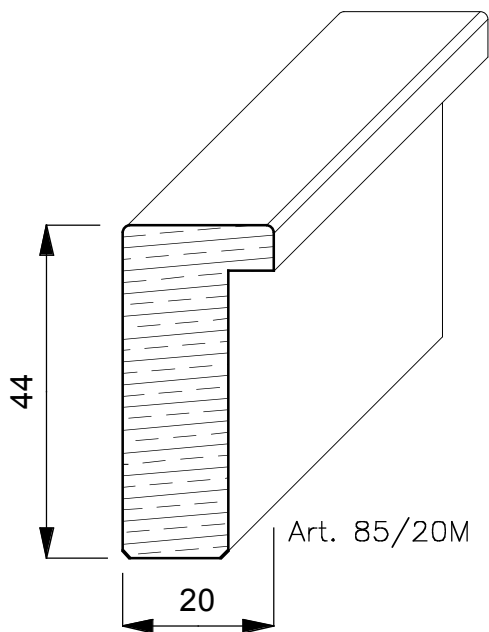

SAGOME ALDER