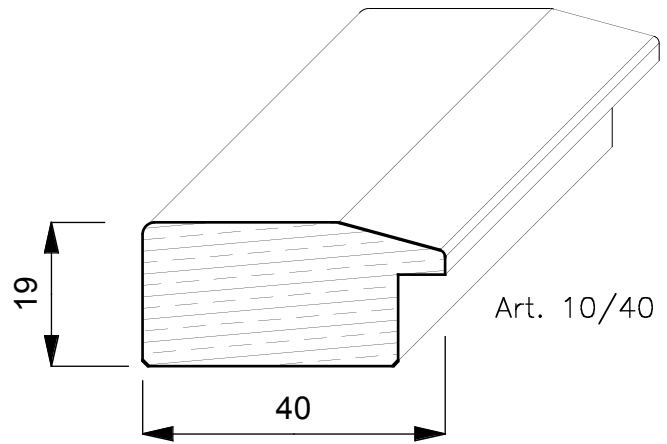

## **TOULIPIER**

E' un albero a forma conica alto circa 20/30 mt. Generalmente dal fusto dritto e con un diametro di 3 mt. Cresce rapidamente nei terreni molto umidi e vive circa 300 anni. Proviene dagli Stati Uniti (Indiana Tennessee e Mississippi) ed ha un colore biancastro con evidenti fiammature scure o verdastre.