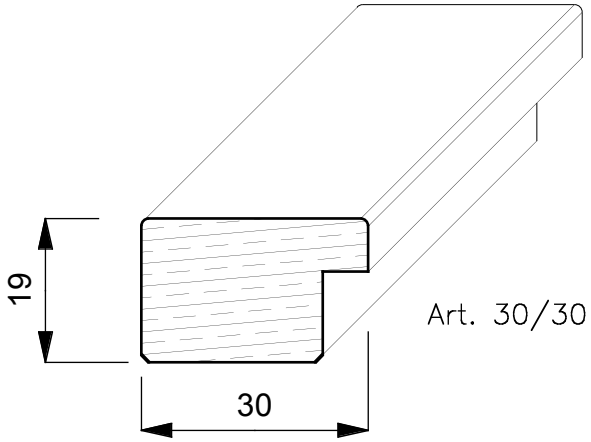

SAGOME TOULIPE