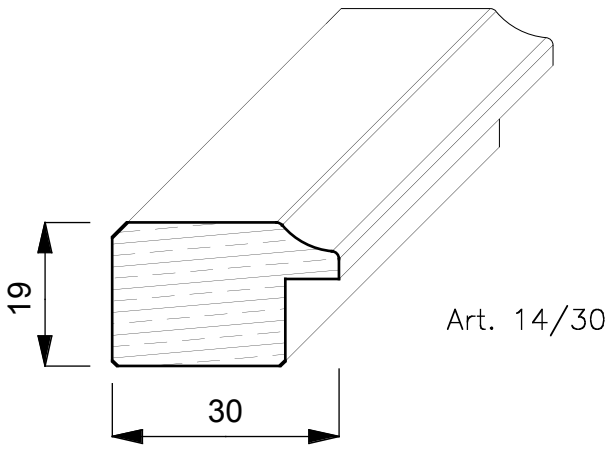

## **TOULIPIER**

E' un albero a forma conica alto circa 20/30 mt. Generalmente dal fusto dritto e con un diametro di 3 mt. Cresce rapidamente nei terreni molto umidi e vive circa 300 anni. Proviene dagli Stati Uniti (Indiana Tennessee e Mississippi) ed ha un colore biancastro con evidenti fiammature scure o verdastre.