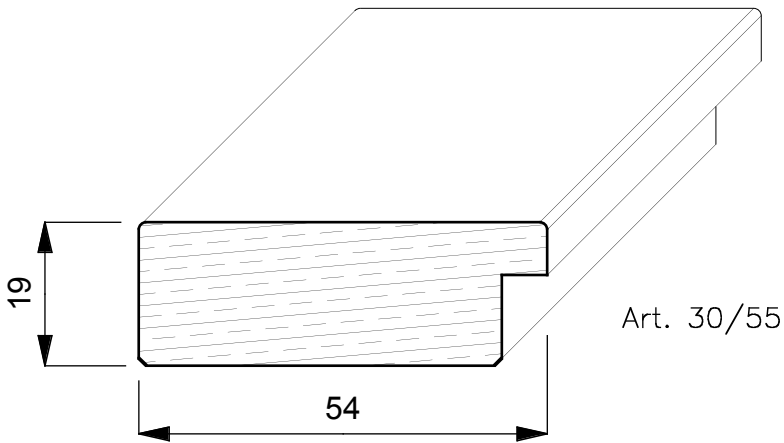

SAGOME TOULIPE