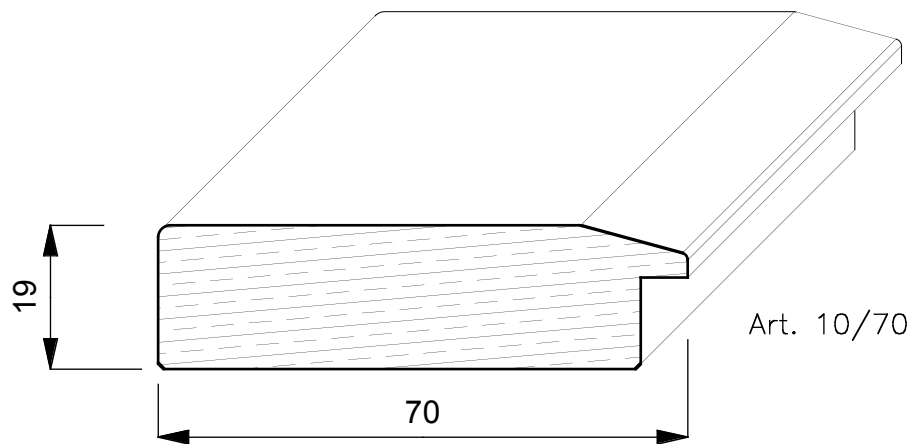

## **TOULIPIER**

E' un albero a forma conica alto circa 20/30 mt. Generalmente dal fusto dritto e con un diametro di 3 mt. Cresce rapidamente nei terreni molto umidi e vive circa 300 anni. Proviene dagli Stati Uniti (Indiana Tennessee e Mississippi) ed ha un colore biancastro con evidenti fiammature scure o verdastre.