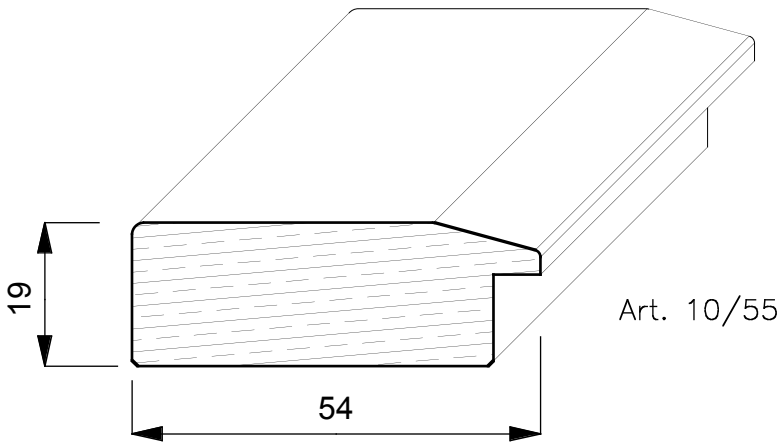

## **TOULIPIER**

E' un albero a forma conica alto circa 20/30 mt. Generalmente dal fusto dritto e con un diametro di 3 mt. Cresce rapidamente nei terreni molto umidi e vive circa 300 anni. Proviene dagli Stati Uniti (Indiana Tennessee e Mississippi) ed ha un colore biancastro con evidenti fiammature scure o verdastre.