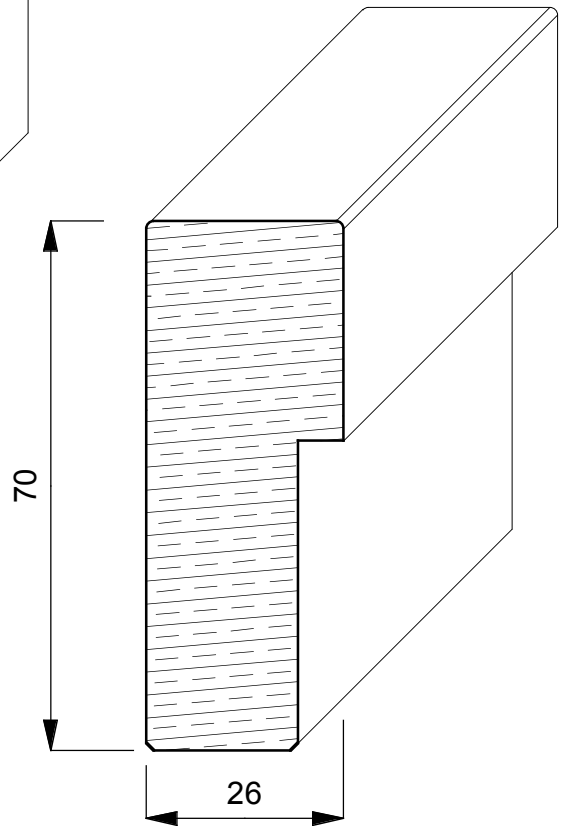

Art. 85/2670