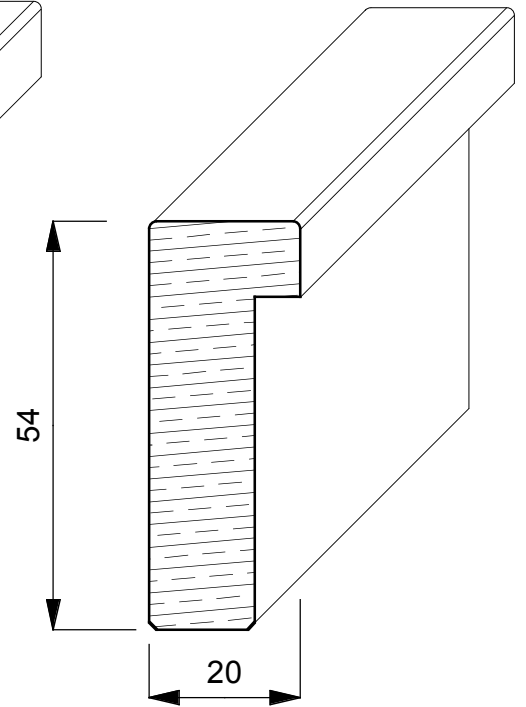

Art. 85/2054