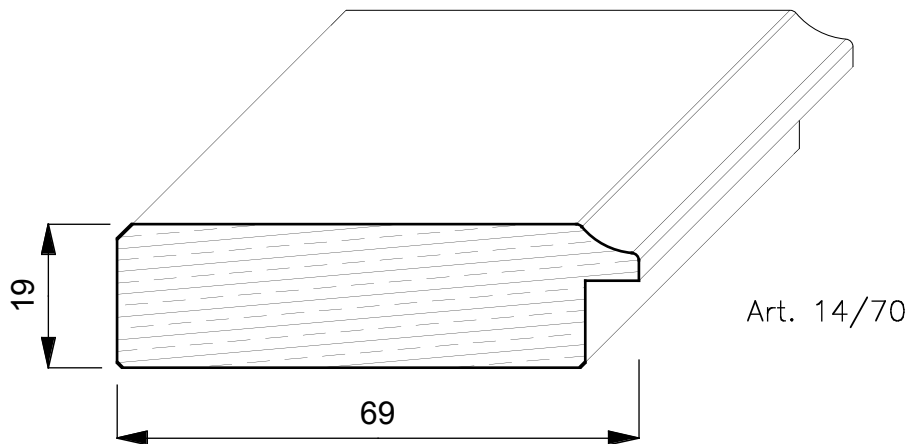

## **TOULIPIER**

E' un albero a forma conica alto circa 20/30 mt. Generalmente dal fusto dritto e con un diametro di 3 mt. Cresce rapidamente nei terreni molto umidi e vive circa 300 anni. Proviene dagli Stati Uniti (Indiana Tennessee e Mississippi) ed ha un colore biancastro con evidenti fiammature scure o verdastre.