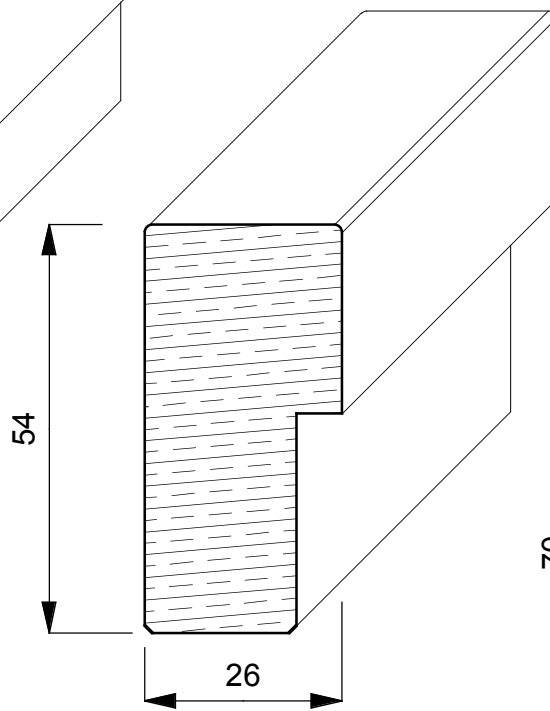

Art. 85/2654