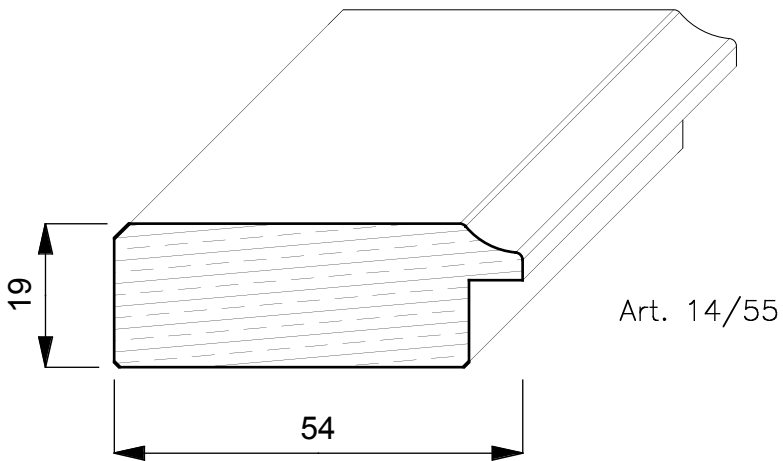

## **TOULIPIER**

E' un albero a forma conica alto circa 20/30 mt. Generalmente dal fusto dritto e con un diametro di 3 mt. Cresce rapidamente nei terreni molto umidi e vive circa 300 anni. Proviene dagli Stati Uniti (Indiana Tennessee e Mississippi) ed ha un colore biancastro con evidenti fiammature scure o verdastre.