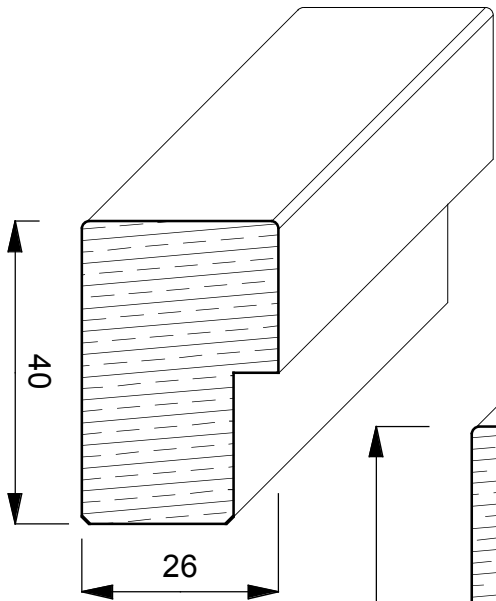

Art. 85/2640