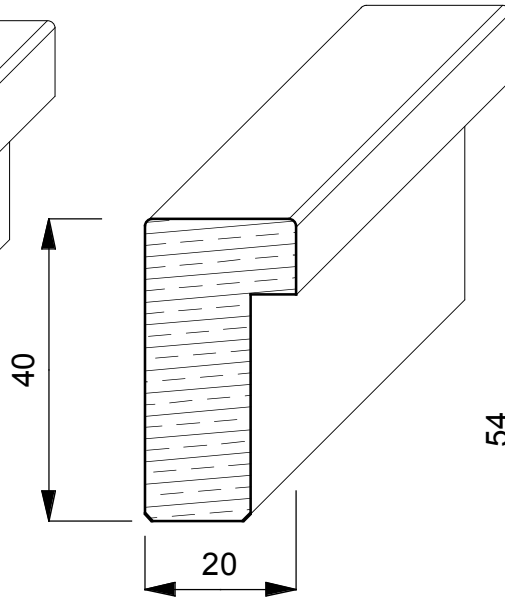

Art. 85/2040