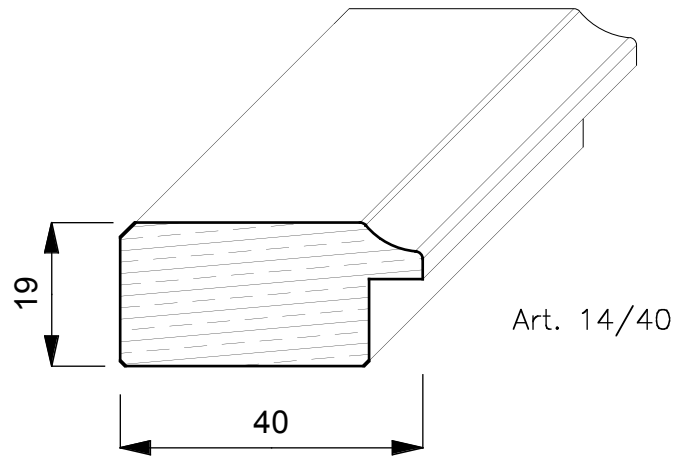

## **TOULIPIER**

E' un albero a forma conica alto circa 20/30 mt. Generalmente dal fusto dritto e con un diametro di 3 mt. Cresce rapidamente nei terreni molto umidi e vive circa 300 anni. Proviene dagli Stati Uniti (Indiana Tennessee e Mississippi) ed ha un colore biancastro con evidenti fiammature scure o verdastre.