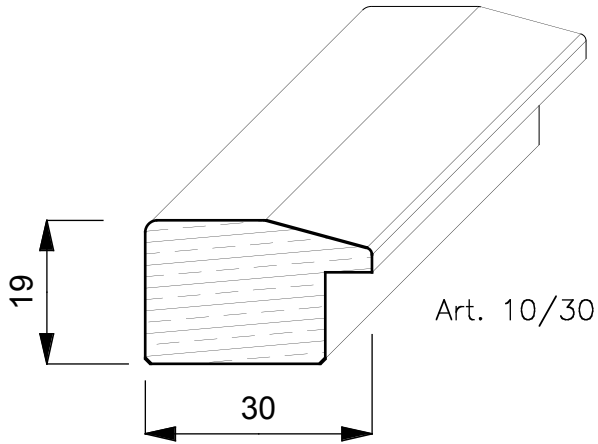

## **TOULIPIER**

E' un albero a forma conica alto circa 20/30 mt. Generalmente dal fusto dritto e con un diametro di 3 mt. Cresce rapidamente nei terreni molto umidi e vive circa 300 anni. Proviene dagli Stati Uniti (Indiana Tennessee e Mississippi) ed ha un colore biancastro con evidenti fiammature scure o verdastre.