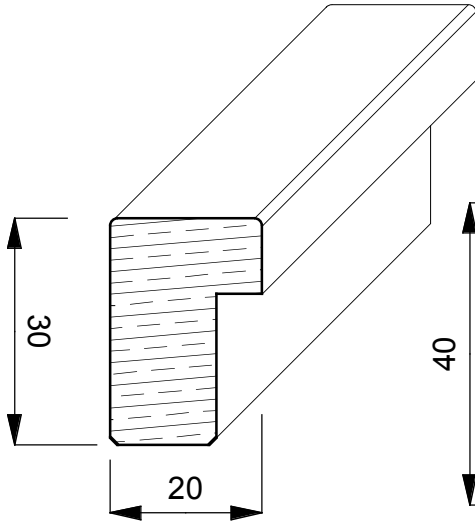

SAGOME TOULIPE

Art. 85/2030