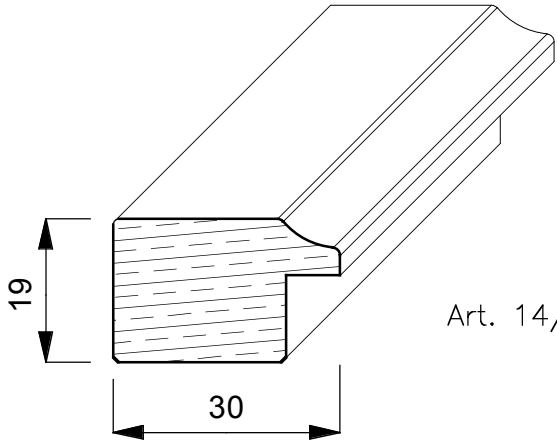

CORNICI

CILIEGIO

Si tratta di un albero che cresce dai 15 ai 32 mt. di altezza. Vive circa 100 anni ed esige molta luce. Proviene dal Nord America/Canada ed ha un colore dal marrone al rosso intenso. In tarda età si evidenzia la venatura ed il colore.