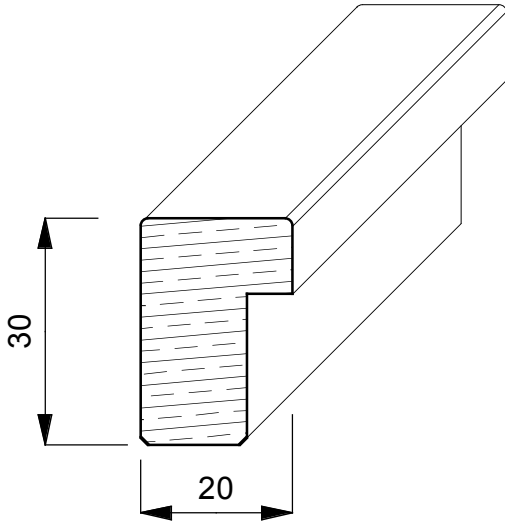

Art. 85/2030