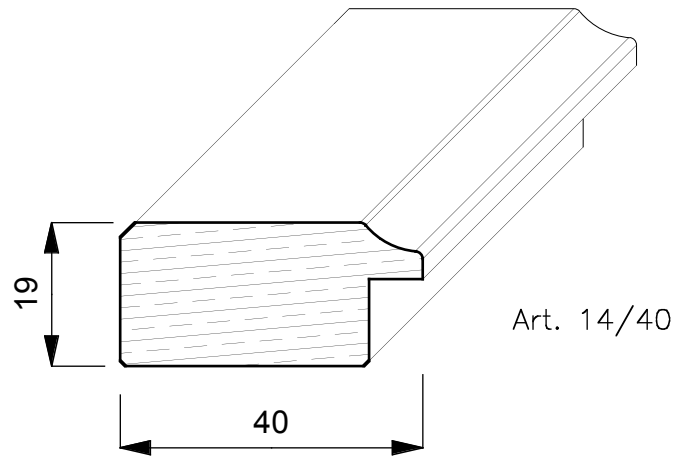

CORNICI

TOULIPIER

E' un albero a forma conica alto circa 20/30 mt. Generalmente dal fusto dritto e con un diametro di 3 mt. Cresce rapidamente nei terreni molto umidi e vive circa 300 anni. Proviene dagli Stati Uniti (Indiana Tennessee e Mississippi) ed ha un colore biancastro con evidenti fiammature scure o verdastre.