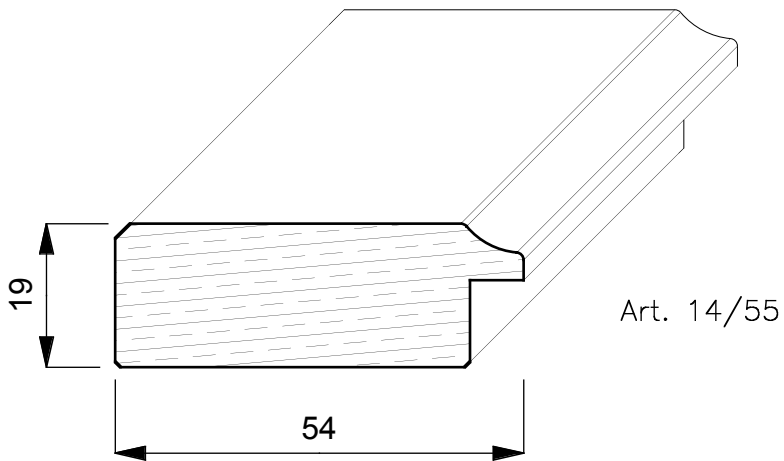

CORNICI

TOULIPIER

E' un albero a forma conica alto circa 20/30 mt. Generalmente dal fusto dritto e con un diametro di 3 mt. Cresce rapidamente nei terreni molto umidi e vive circa 300 anni. Proviene dagli Stati Uniti (Indiana Tennessee e Mississippi) ed ha un colore biancastro con evidenti fiammature scure o verdastre.