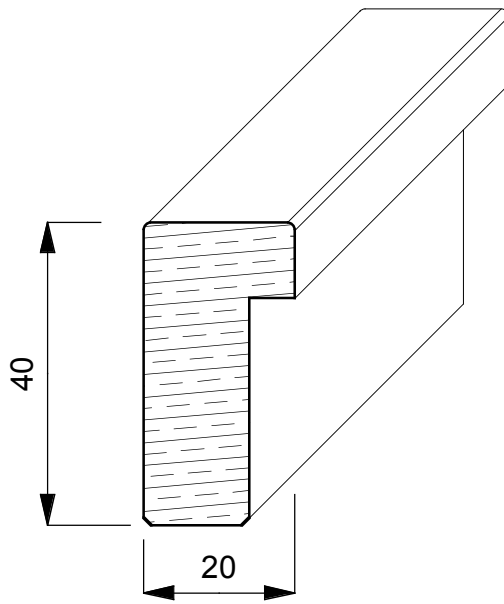

Art. 85/2040