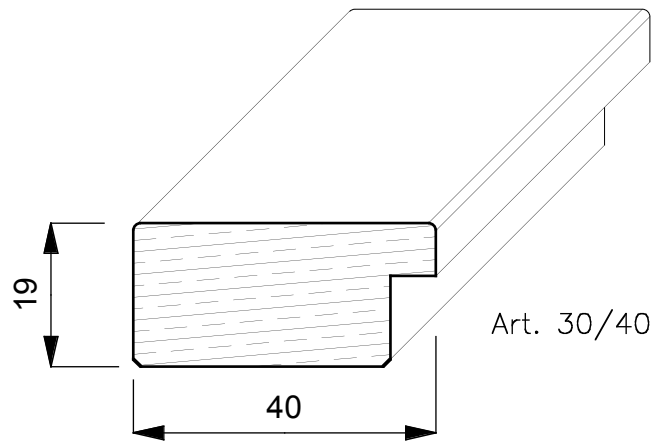

SAGOME TOULIPE