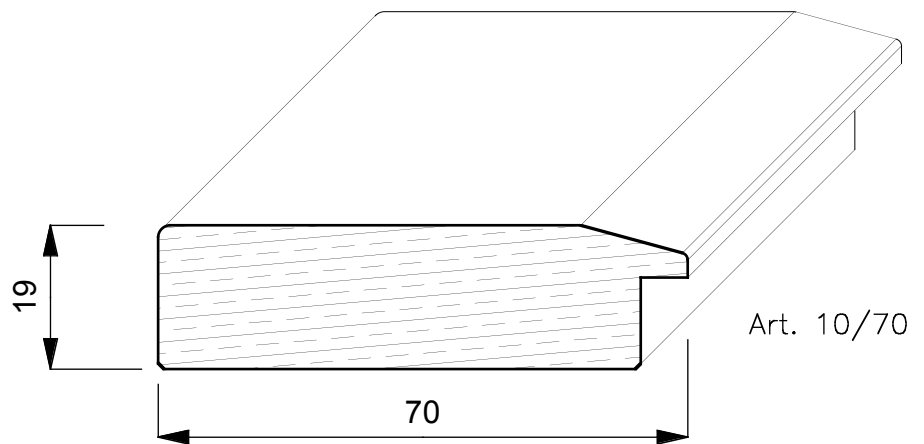

CORNICI

TOULIPIER

E' un albero a forma conica alto circa 20/30 mt. Generalmente dal fusto dritto e con un diametro di 3 mt. Cresce rapidamente nei terreni molto umidi e vive circa 300 anni. Proviene dagli Stati Uniti (Indiana Tennessee e Mississippi) ed ha un colore biancastro con evidenti fiammature scure o verdastre.