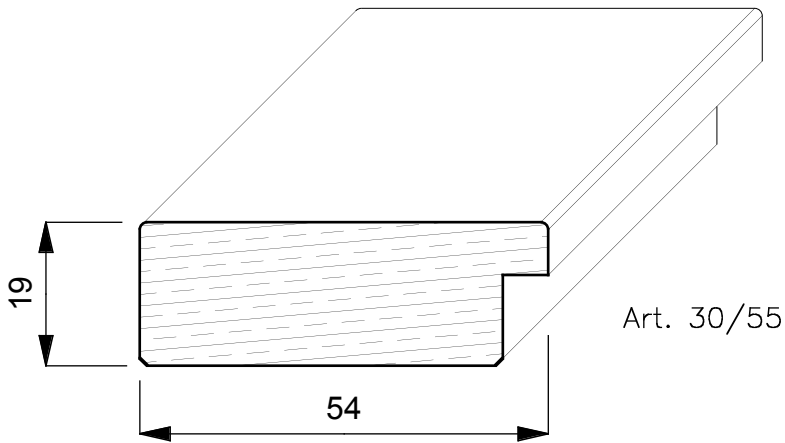

SAGOME TOULIPE