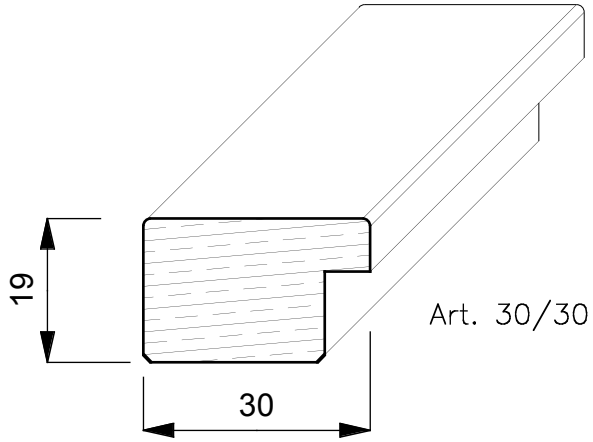

SAGOME TOULIPE