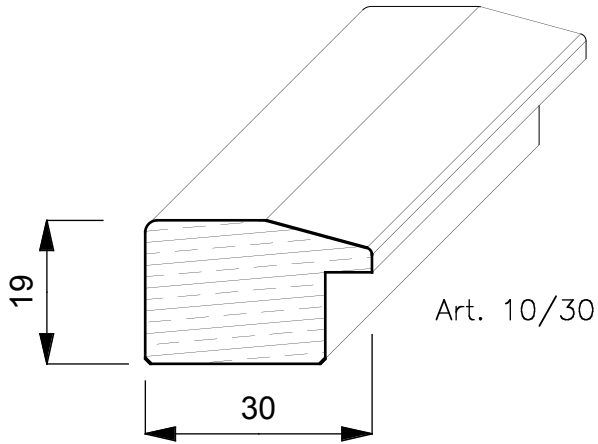

CORNICI

TOULIPIER

E' un albero a forma conica alto circa 20/30 mt. Generalmente dal fusto dritto e con un diametro di 3 mt. Cresce rapidamente nei terreni molto umidi e vive circa 300 anni. Proviene dagli Stati Uniti (Indiana Tennessee e Mississippi) ed ha un colore biancastro con evidenti fiammature scure o verdastre.