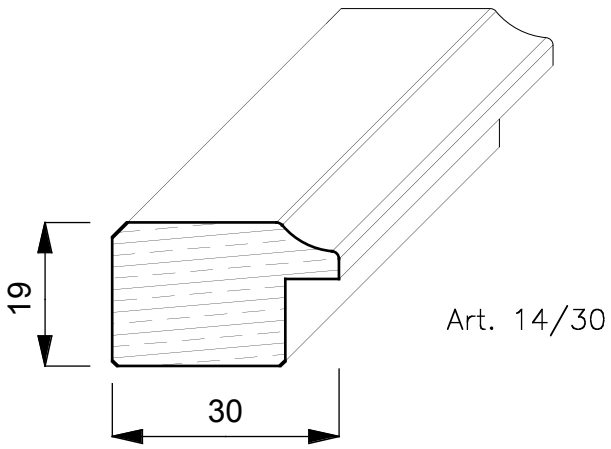

CORNICI

TOULIPIER

E' un albero a forma conica alto circa 20/30 mt. Generalmente dal fusto dritto e con un diametro di 3 mt. Cresce rapidamente nei terreni molto umidi e vive circa 300 anni. Proviene dagli Stati Uniti (Indiana Tennessee e Mississippi) ed ha un colore biancastro con evidenti fiammature scure o verdastre.