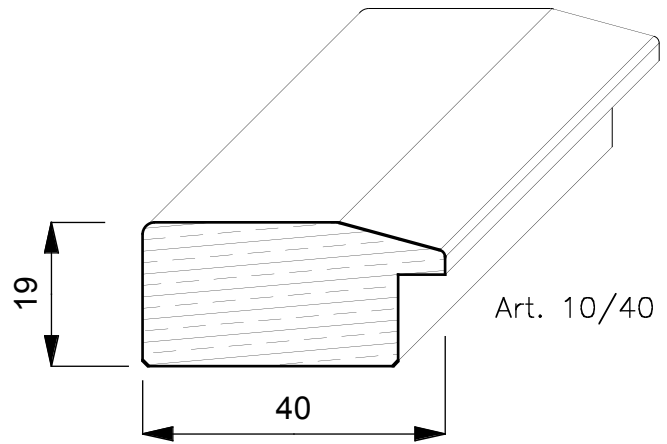

CORNICI

TOULIPIER

E' un albero a forma conica alto circa 20/30 mt. Generalmente dal fusto dritto e con un diametro di 3 mt. Cresce rapidamente nei terreni molto umidi e vive circa 300 anni. Proviene dagli Stati Uniti (Indiana Tennessee e Mississippi) ed ha un colore biancastro con evidenti fiammature scure o verdastre.