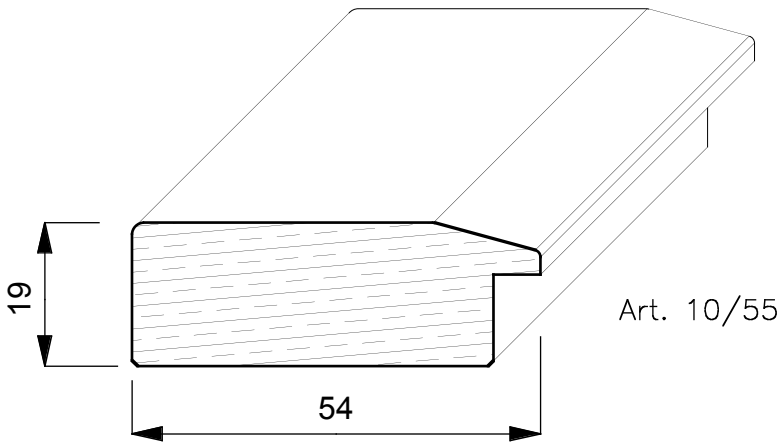

CORNICI

TOULIPIER

E' un albero a forma conica alto circa 20/30 mt. Generalmente dal fusto dritto e con un diametro di 3 mt. Cresce rapidamente nei terreni molto umidi e vive circa 300 anni. Proviene dagli Stati Uniti (Indiana Tennessee e Mississippi) ed ha un colore biancastro con evidenti fiammature scure o verdastre.