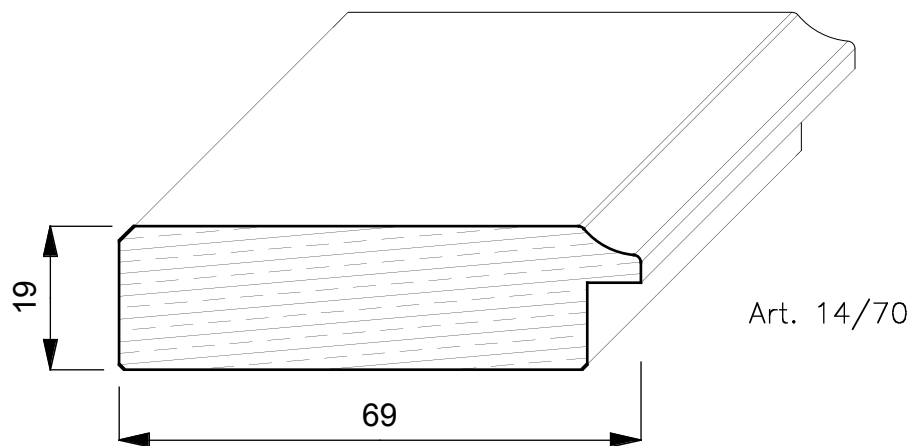

CORNICI

TOULIPIER

E' un albero a forma conica alto circa 20/30 mt. Generalmente dal fusto dritto e con un diametro di 3 mt. Cresce rapidamente nei terreni molto umidi e vive circa 300 anni. Proviene dagli Stati Uniti (Indiana Tennessee e Mississippi) ed ha un colore biancastro con evidenti fiammature scure o verdastre.