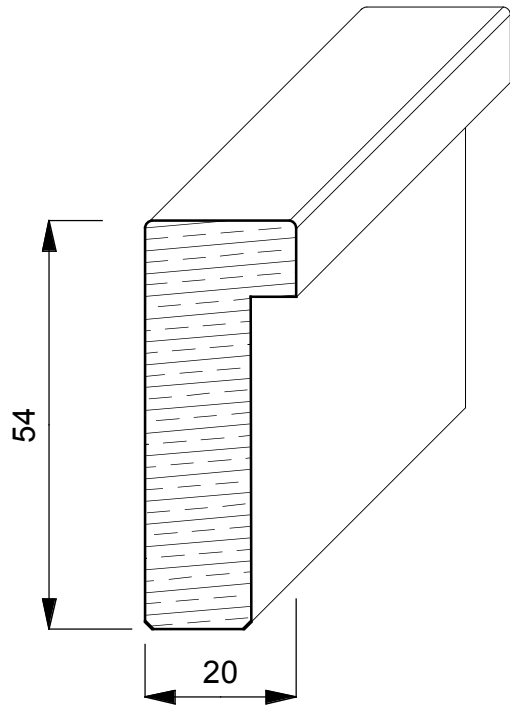

Art. 85/2054