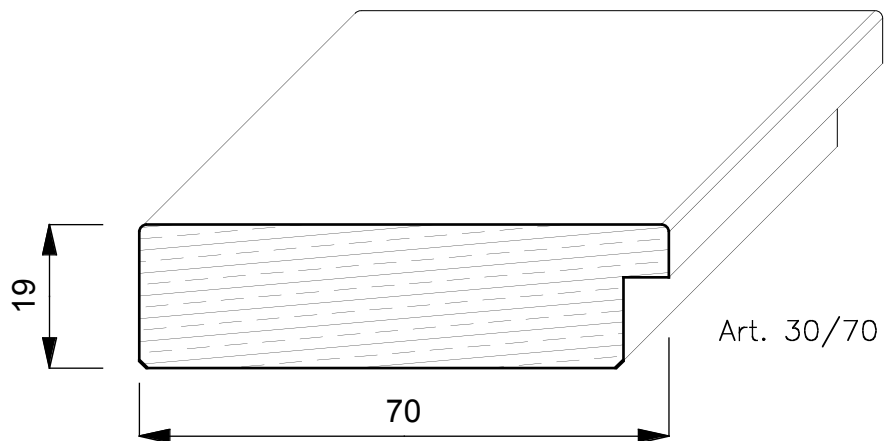

SAGOME TOULIPE