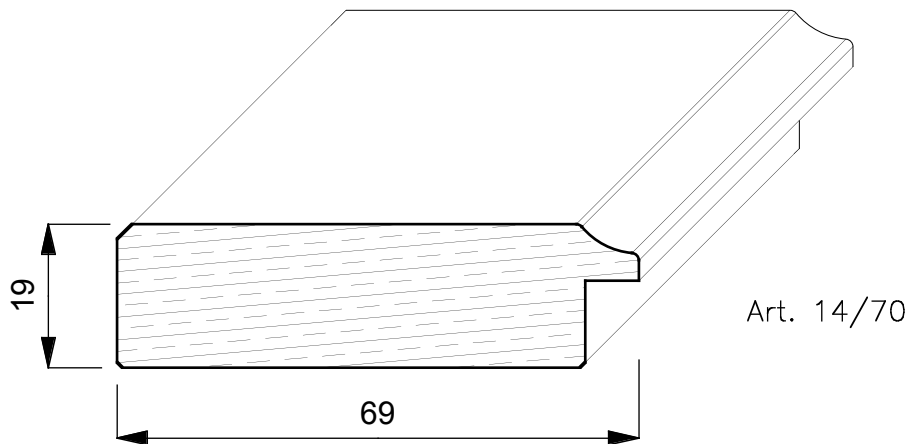

CORNICI

TOULIPIER

E' un albero a forma conica alto circa 20/30 mt. Generalmente dal fusto dritto e con un diametro di 3 mt. Cresce rapidamente nei terreni molto umidi e vive circa 300 anni. Proviene dagli Stati Uniti (Indiana Tennessee e Mississippi) ed ha un colore biancastro con evidenti fiammature scure o verdastre.