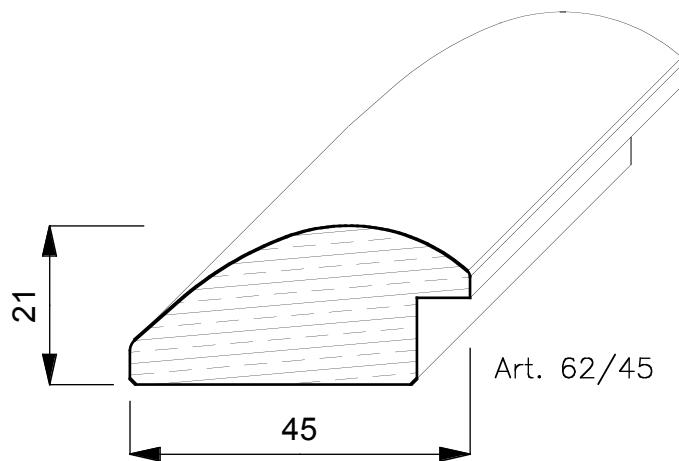

SAGOME TIGLIO