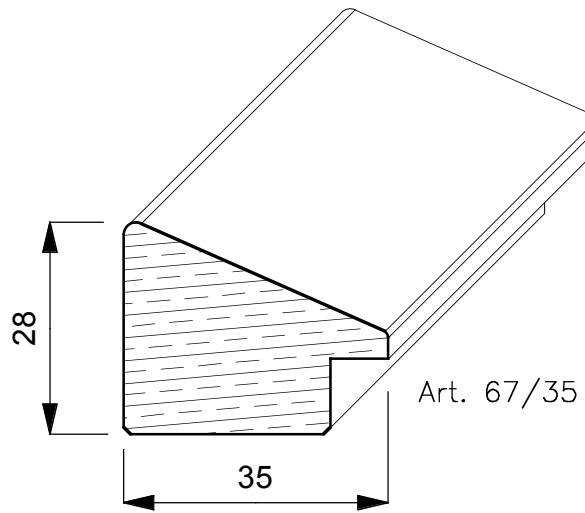

SAGOME TIGLIO