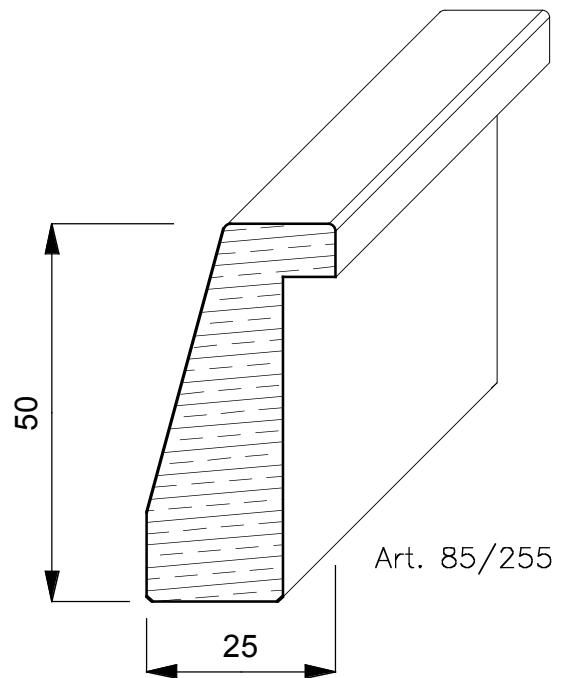

SAGOME TIGLIO