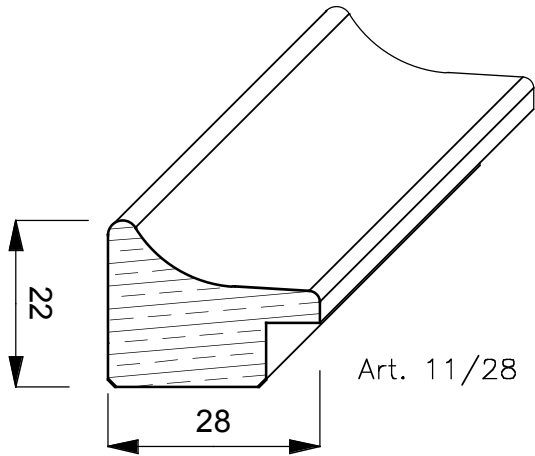

SAGOME TIGLIO