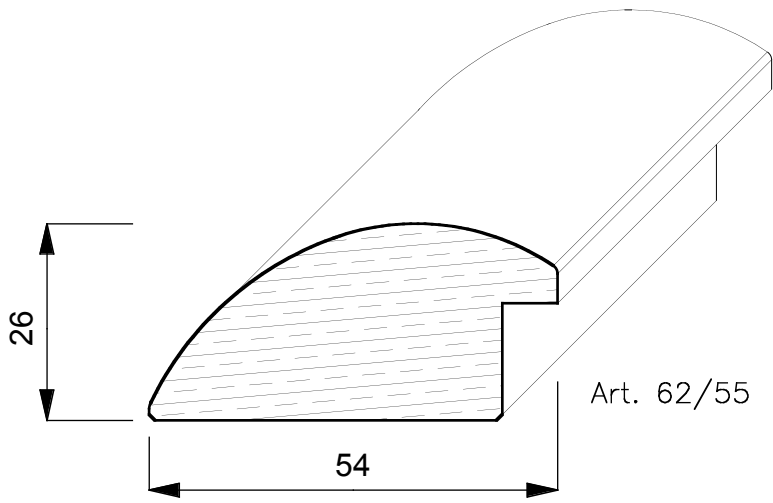

SAGOME TIGLIO