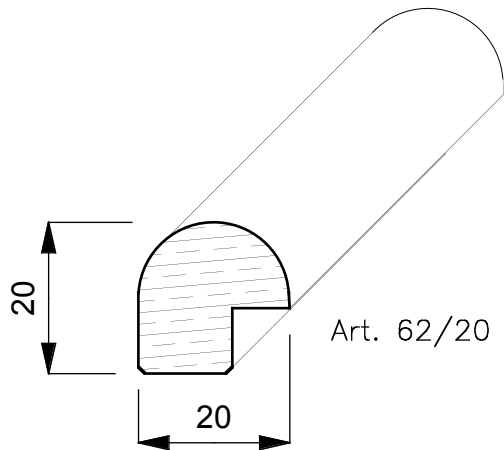

SAGOME TIGLIO