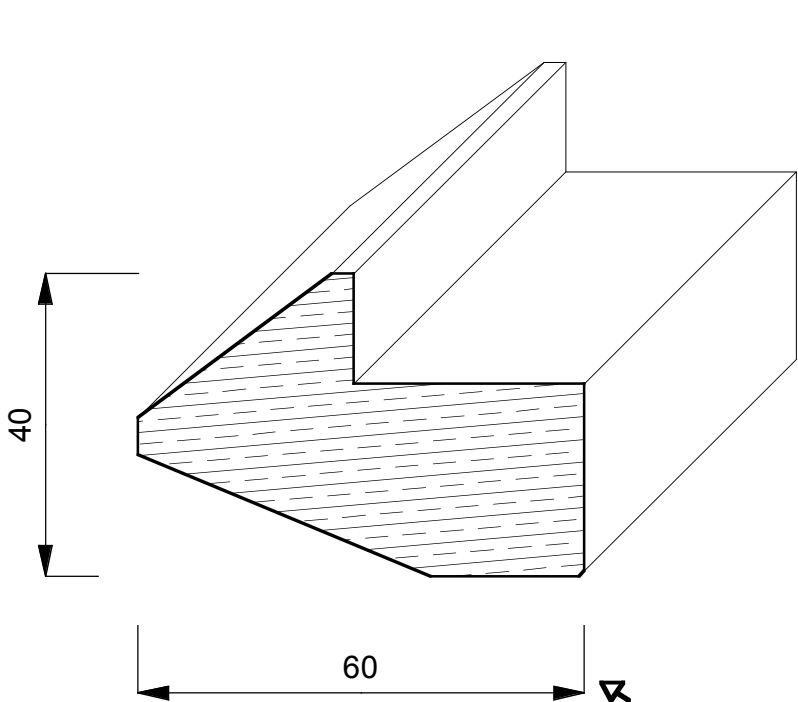

SAGOME TIGLIO