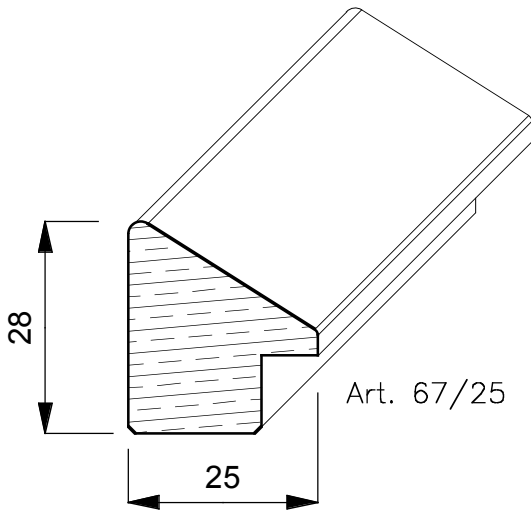

SAGOME TIGLIO