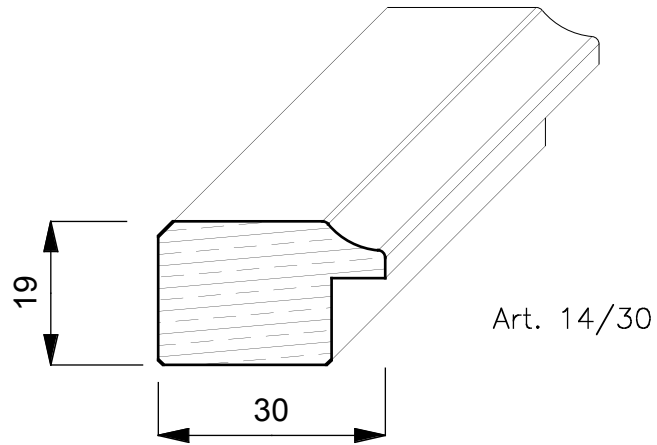

SAGOME TIGLIO