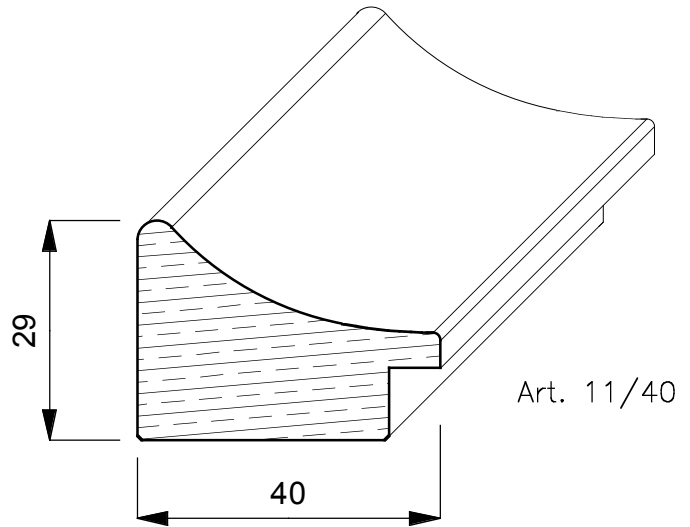

SAGOME TIGLIO