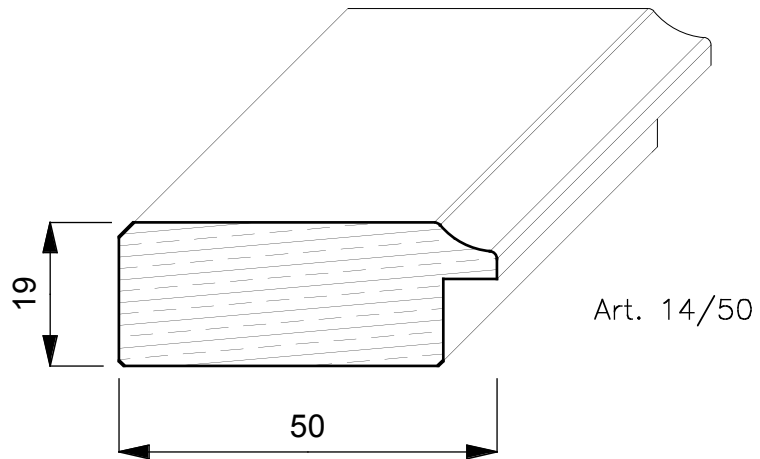

SAGOME TIGLIO