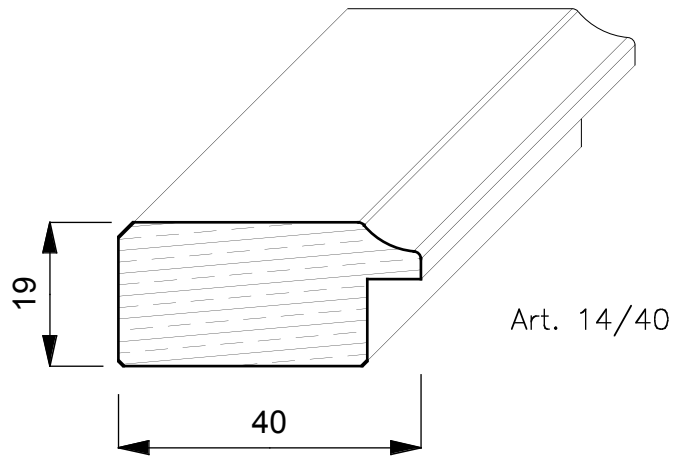

SAGOME TIGLIO