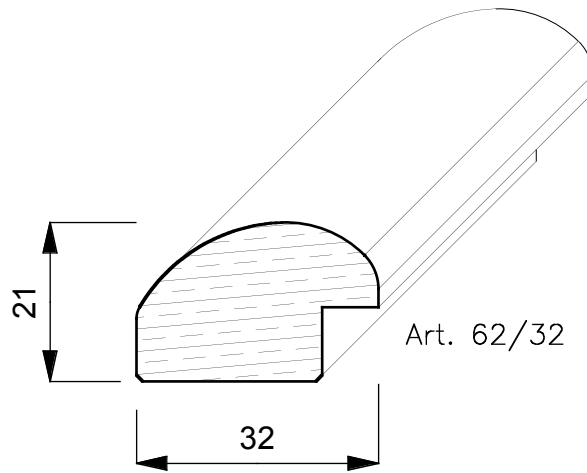

SAGOME TIGLIO