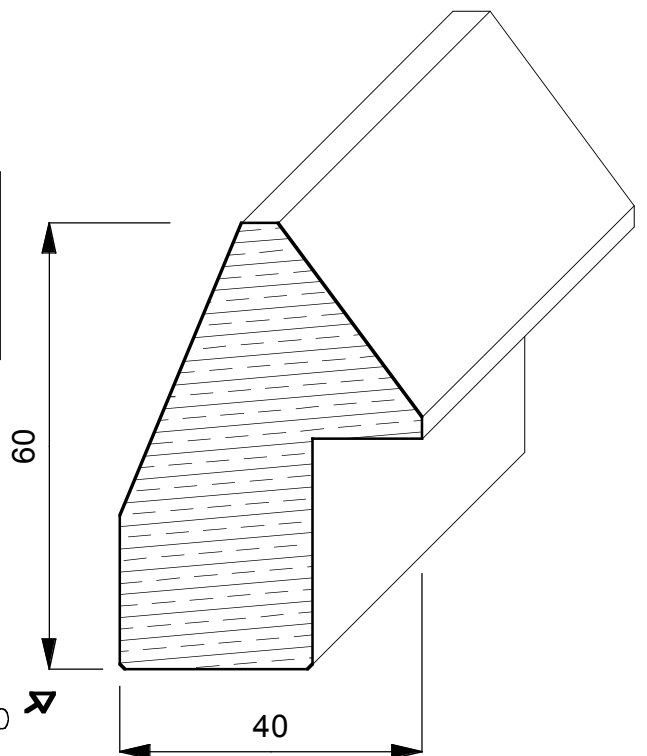

SAGOME TIGLIO