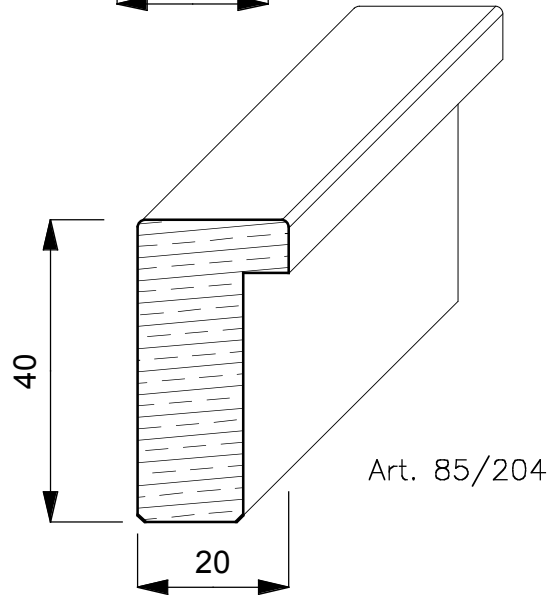

SAGOME TIGLIO