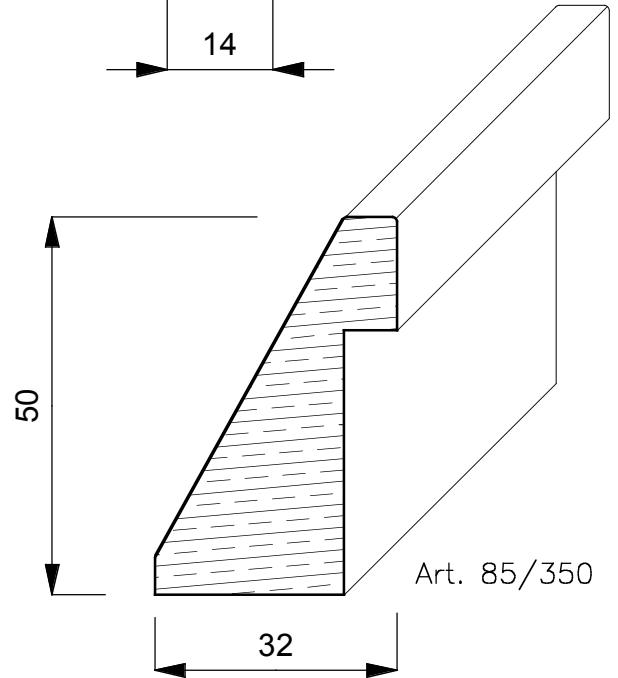

SAGOME TIGLIO