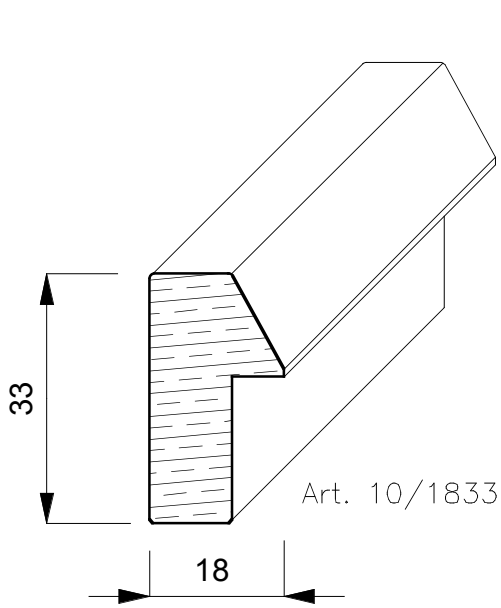

SAGOME TIGLIO