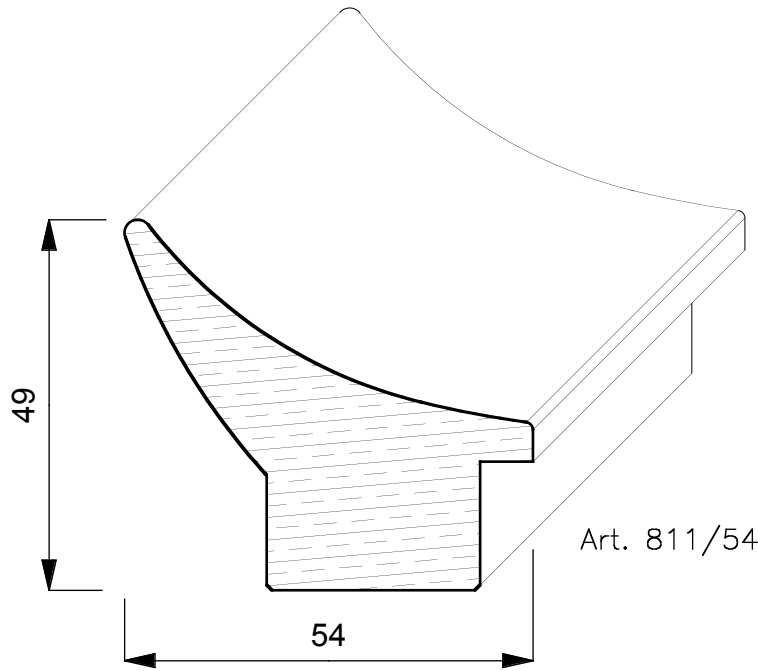

SAGOME TIGLIO