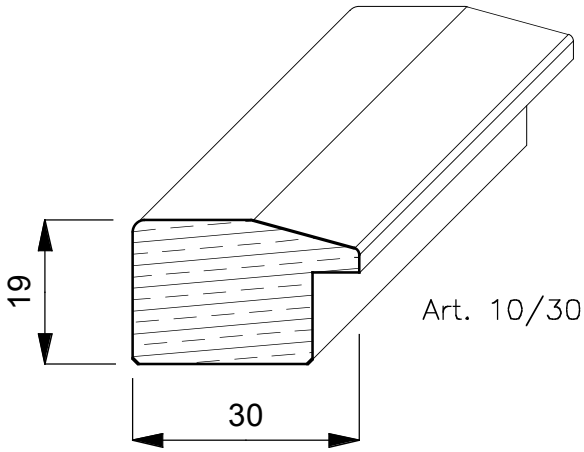

SAGOME TIGLIO