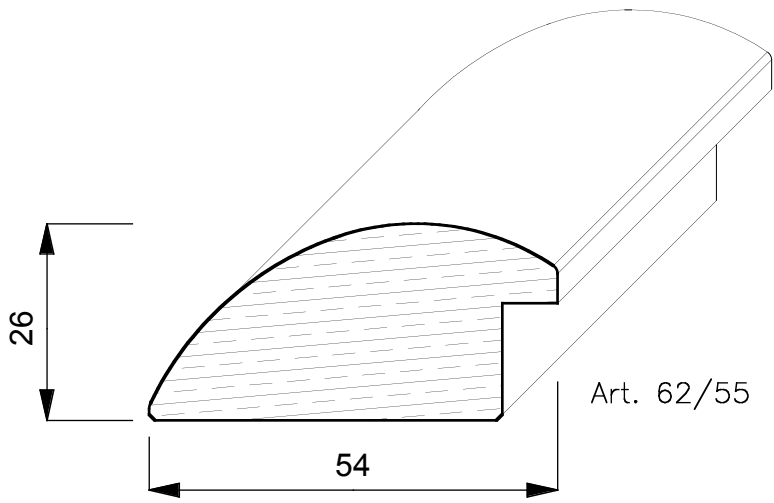

SAGOME TIGLIO