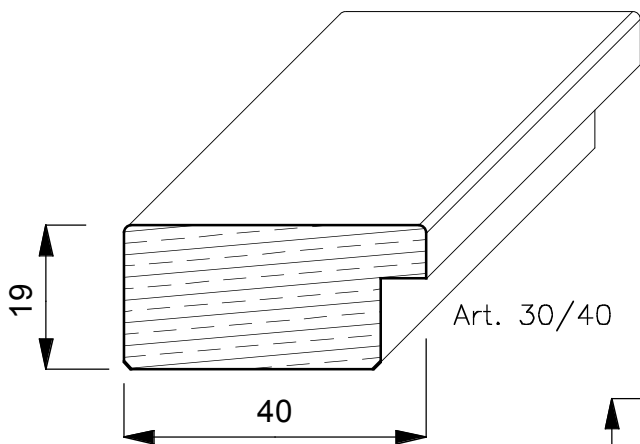

SAGOME TIGLIO