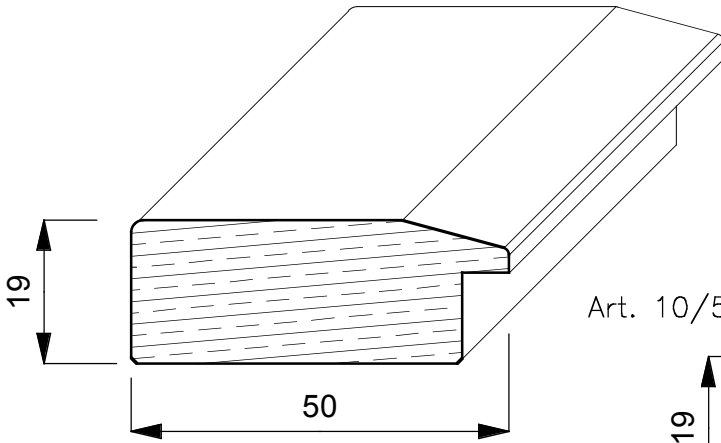

SAGOME TIGLIO