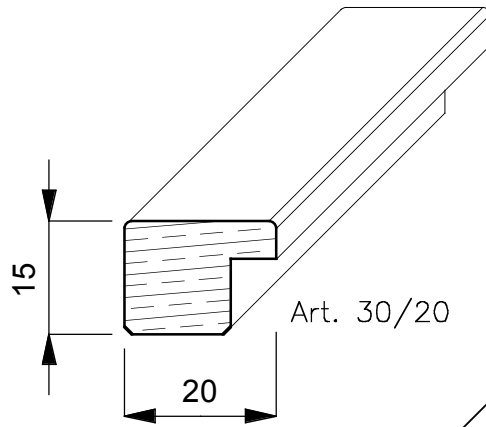

SAGOME TIGLIO