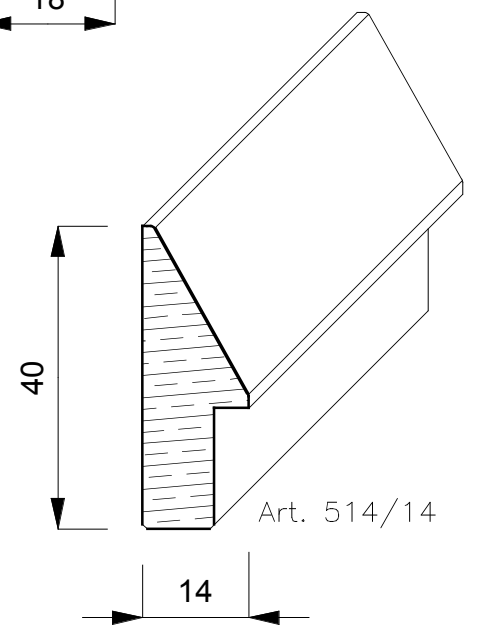

SAGOME TIGLIO