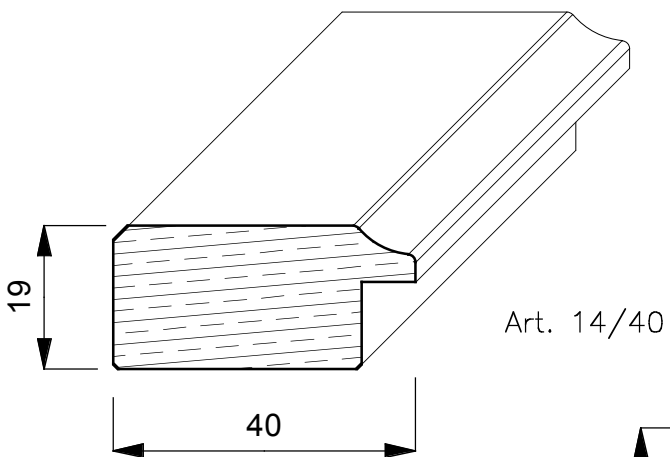

SAGOME TIGLIO