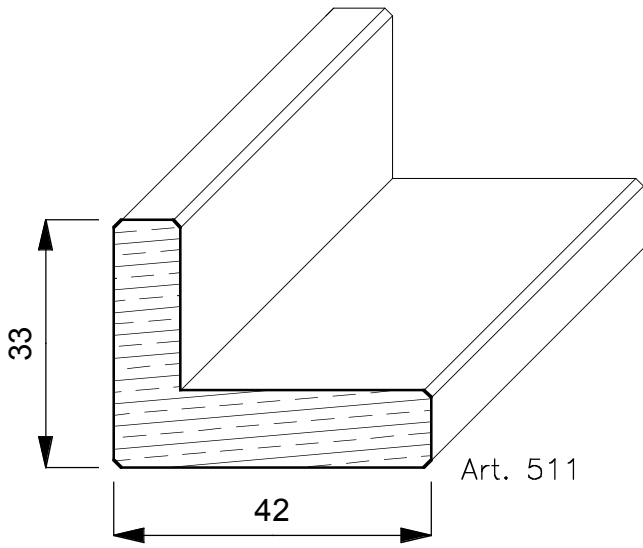

SAGOME TIGLIO