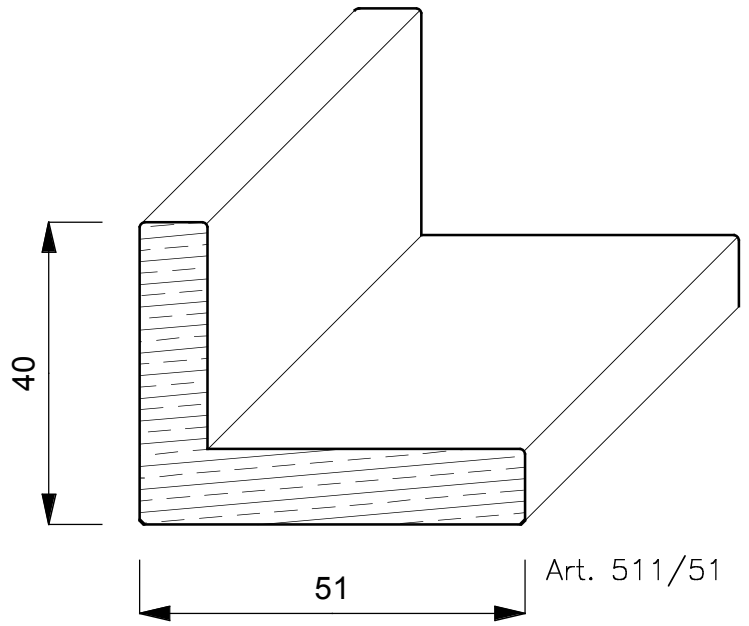

SAGOME TIGLIO