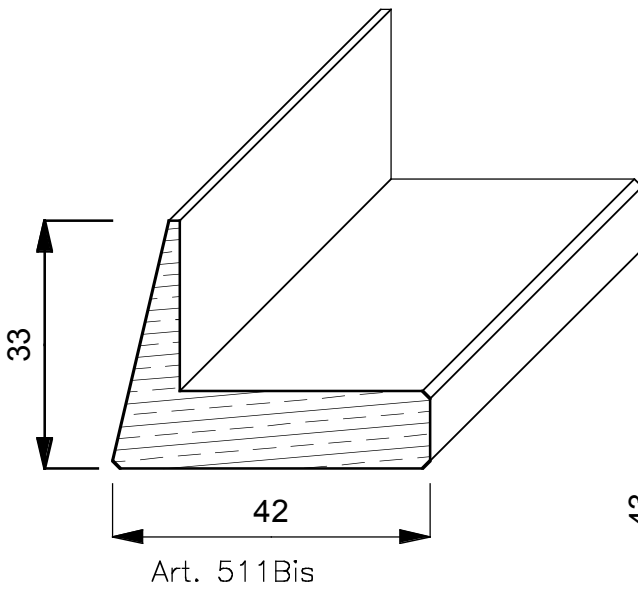

SAGOME TIGLIO