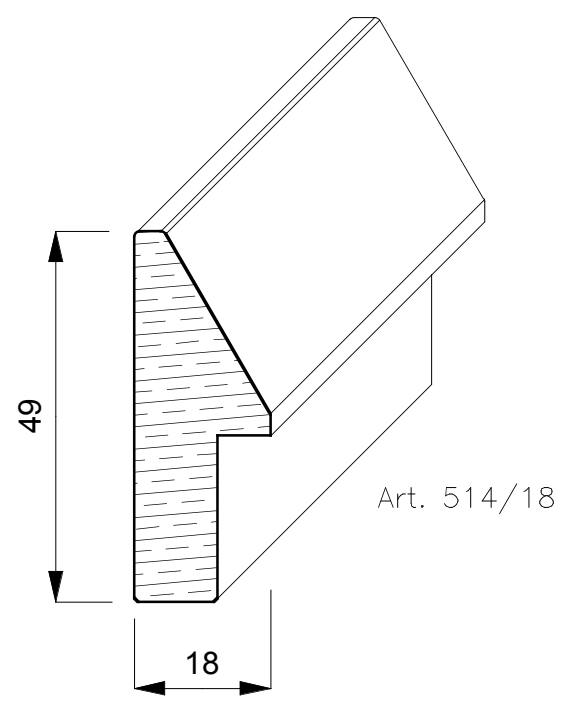

SAGOME TIGLIO