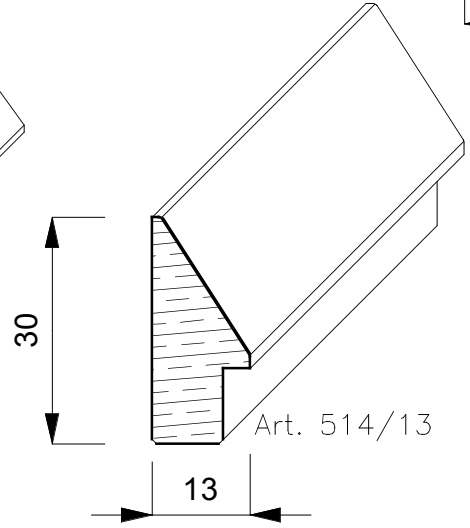

SAGOME TIGLIO