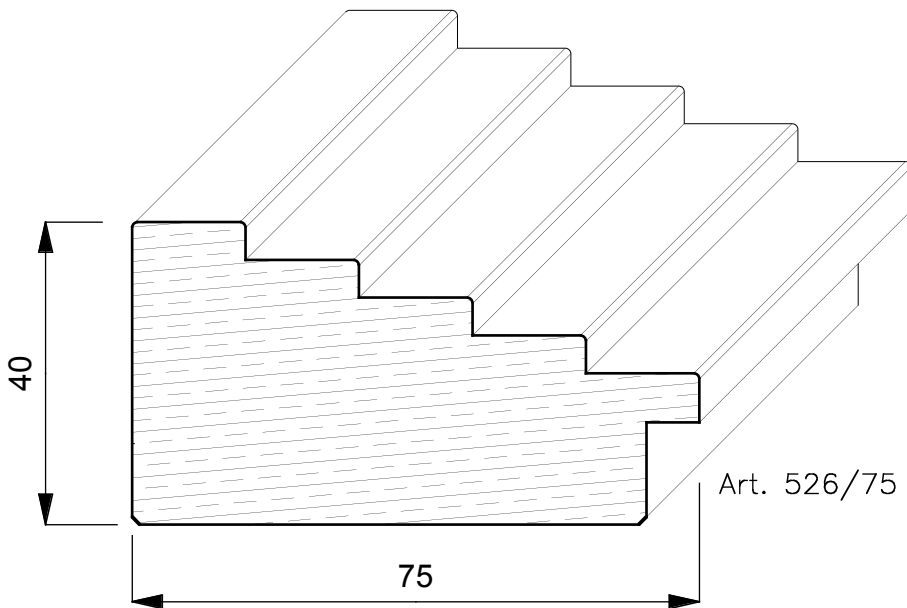

SAGOME TIGLIO