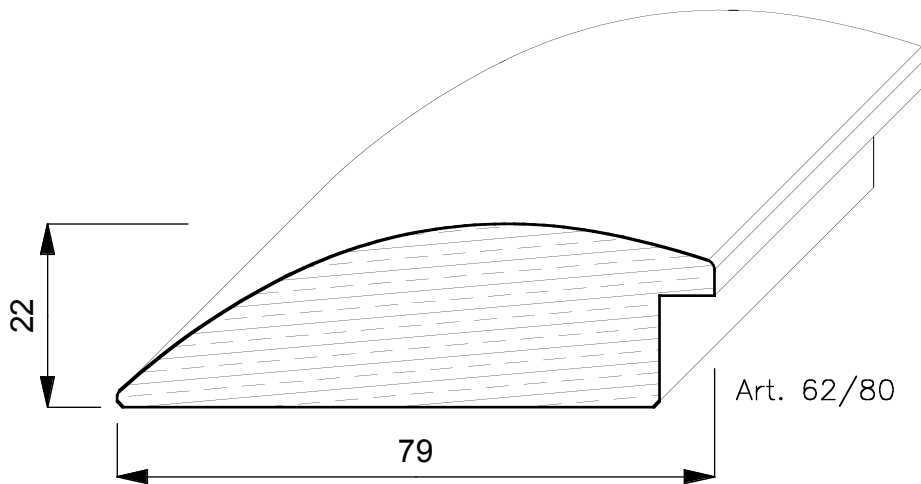

CORNICI

TIGLIO

E' un albero di notevoli dimensioni, arriva fino a 250 anni, raggiunge 30/40 mt. di altezza ed ha radici molto profonde. Proviene da tutta Europa ed ha un colore giallognolo. Con la stagionatura passa ad un marrone/giallognolo.

SAGOME TIGLIO

SAGOME TIGLIO

SAGOME TIGLIO

SAGOME TIGLIO

SAGOME TIGLIO

SAGOME TIGLIO

SAGOME TIGLIO

SAGOME TIGLIO