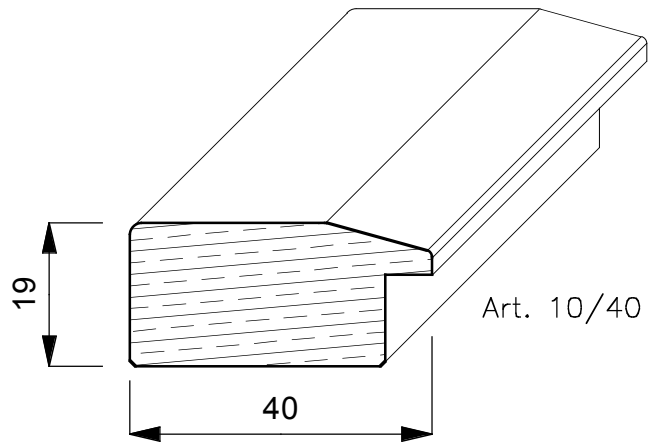

SAGOME TIGLIO