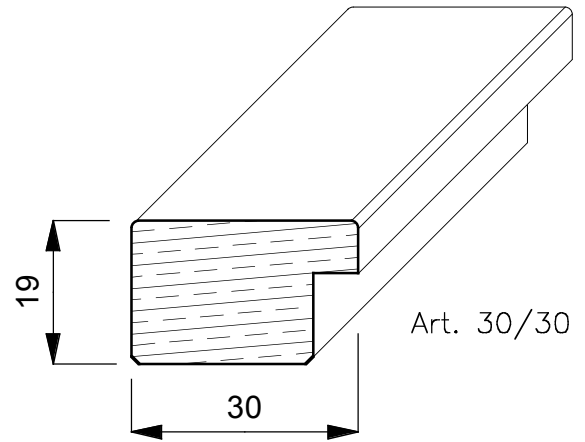

SAGOME TIGLIO