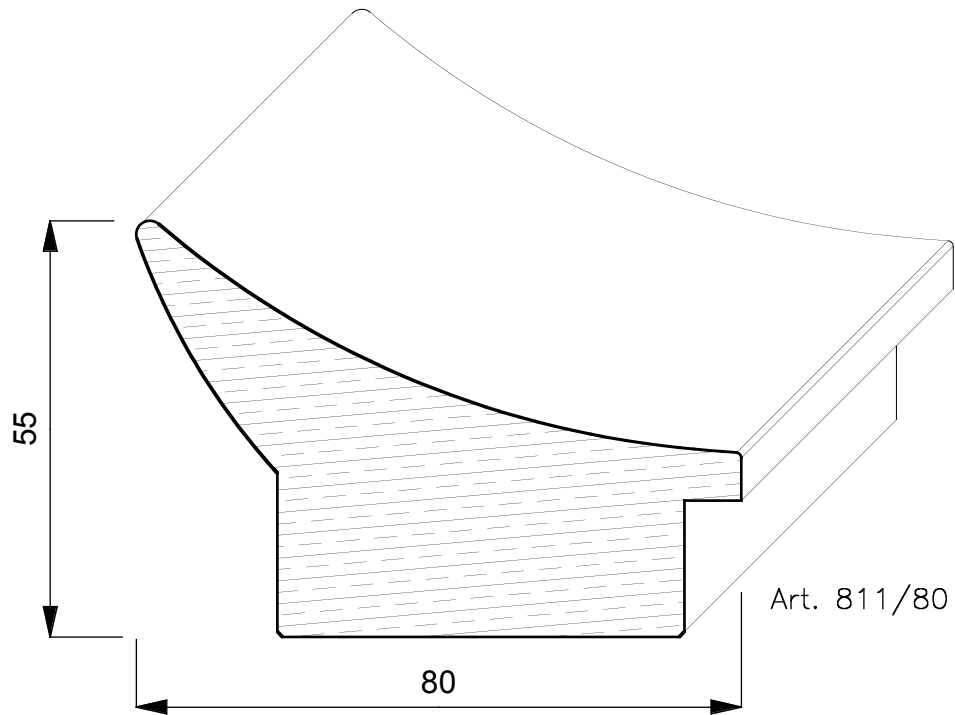

SAGOME TIGLIO