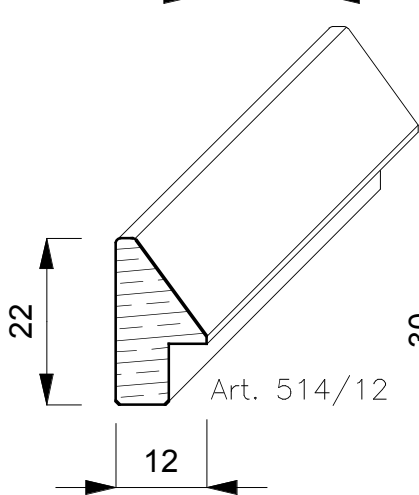

SAGOME TIGLIO