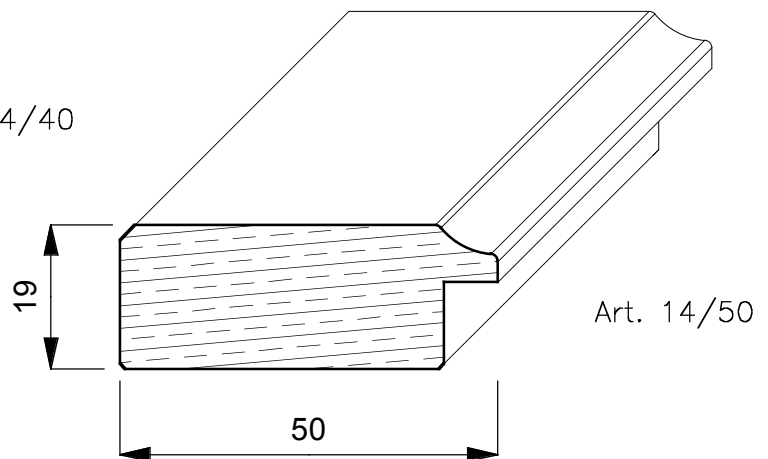

SAGOME TIGLIO