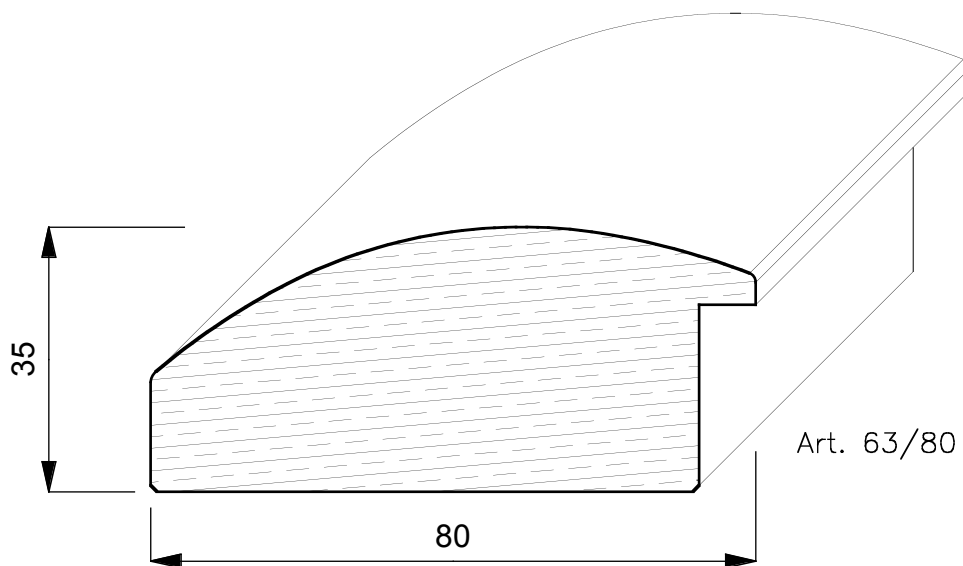

SAGOME TIGLIO