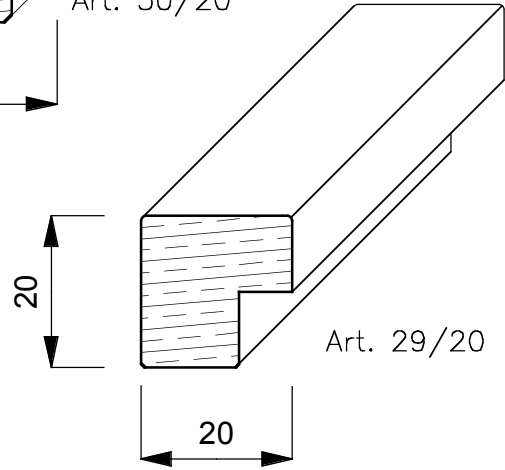

SAGOME TIGLIO