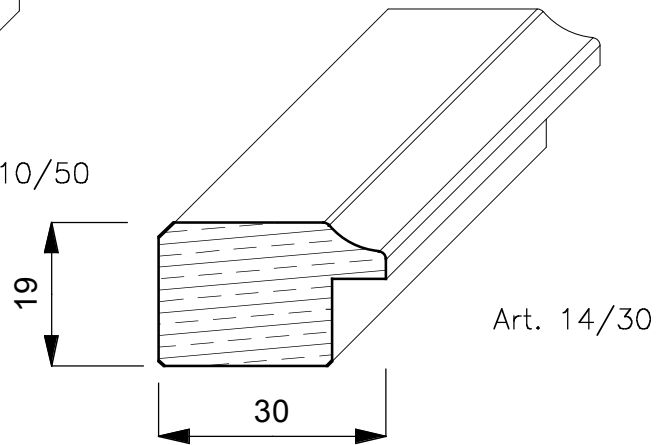

SAGOME TIGLIO