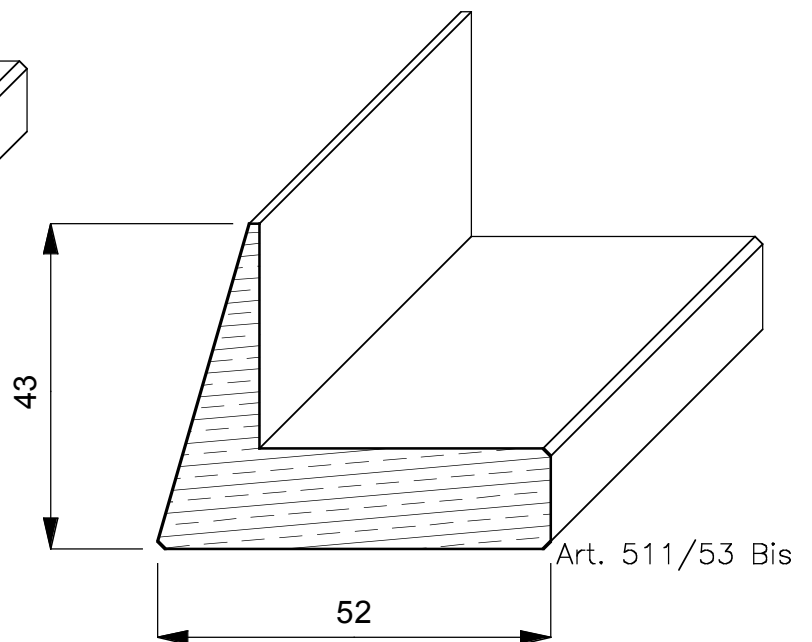

SAGOME TIGLIO