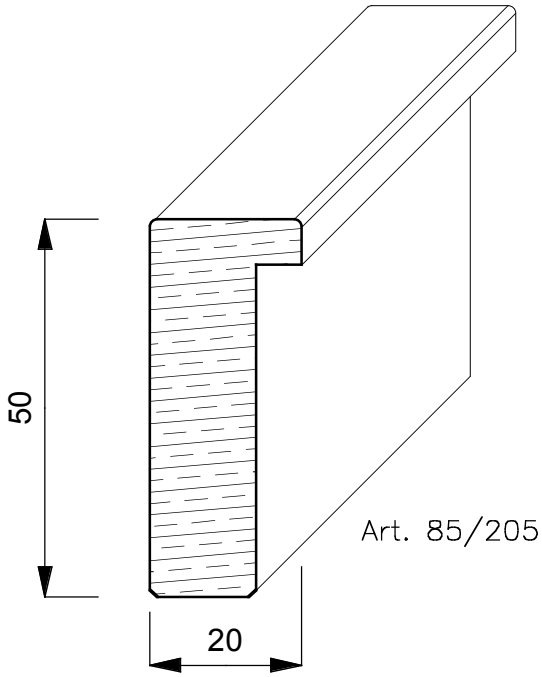

SAGOME TIGLIO