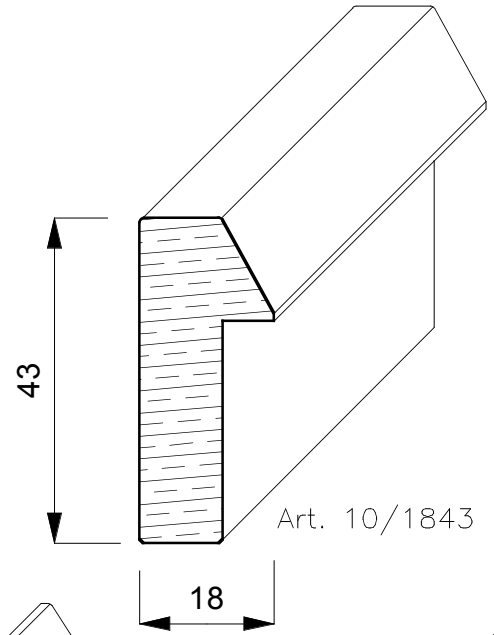

SAGOME TIGLIO