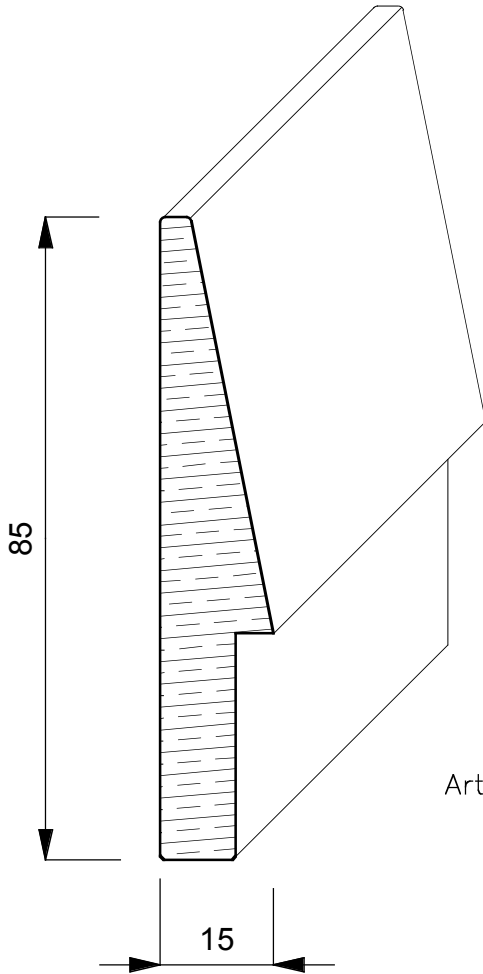

CORNICI

TIGLIO

E' un albero di notevoli dimensioni, arriva fino a 250 anni, raggiunge 30/40 mt. di altezza ed ha radici molto profonde. Proviene da tutta Europa ed ha un colore giallognolo. Con la stagionatura passa ad un marrone/giallognolo.

SAGOME TIGLIO

SAGOME TIGLIO

SAGOME TIGLIO

SAGOME TIGLIO

SAGOME TIGLIO

SAGOME TIGLIO

SAGOME TIGLIO

SAGOME TIGLIO