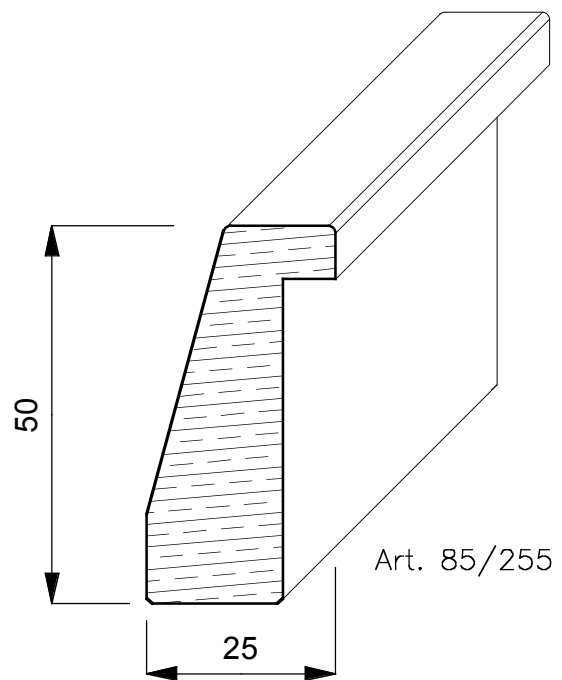

SAGOME TIGLIO