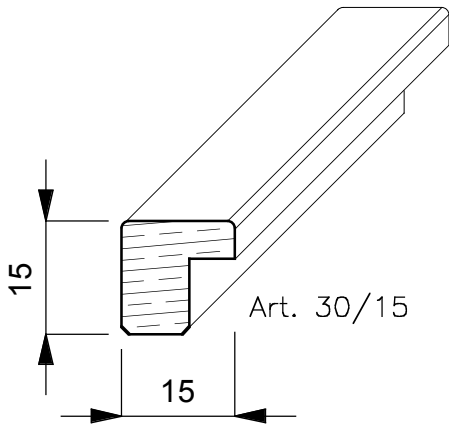

SAGOME TIGLIO