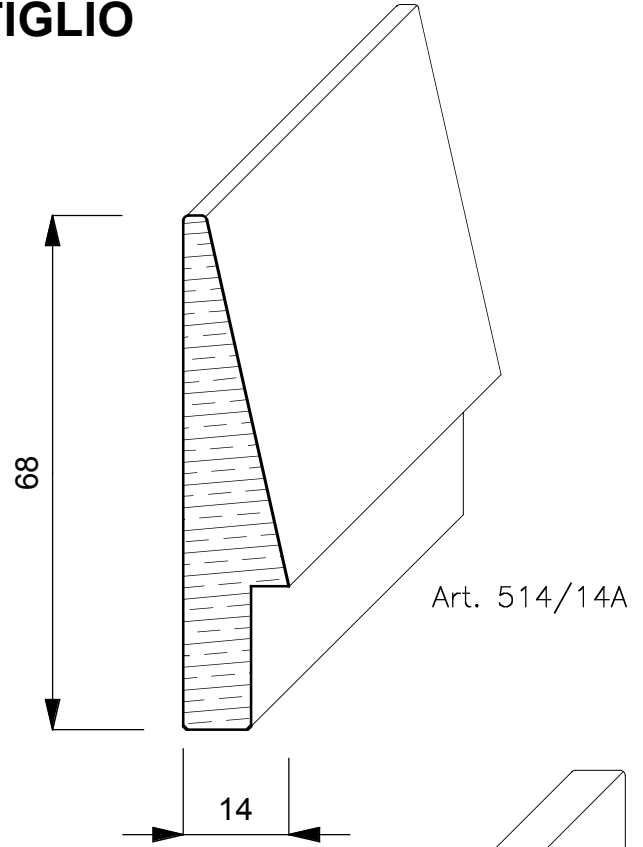

SAGOME TIGLIO