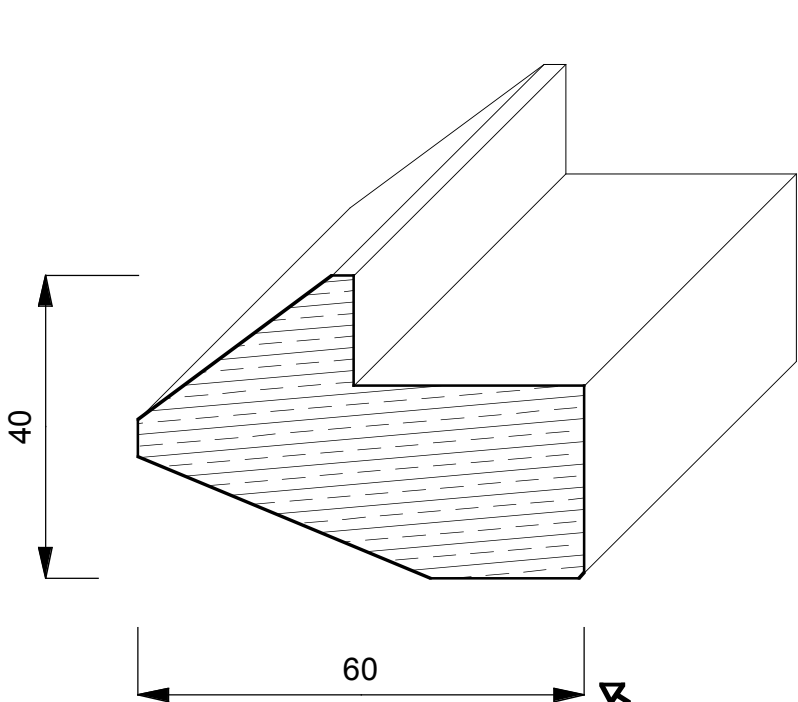

SAGOME TIGLIO