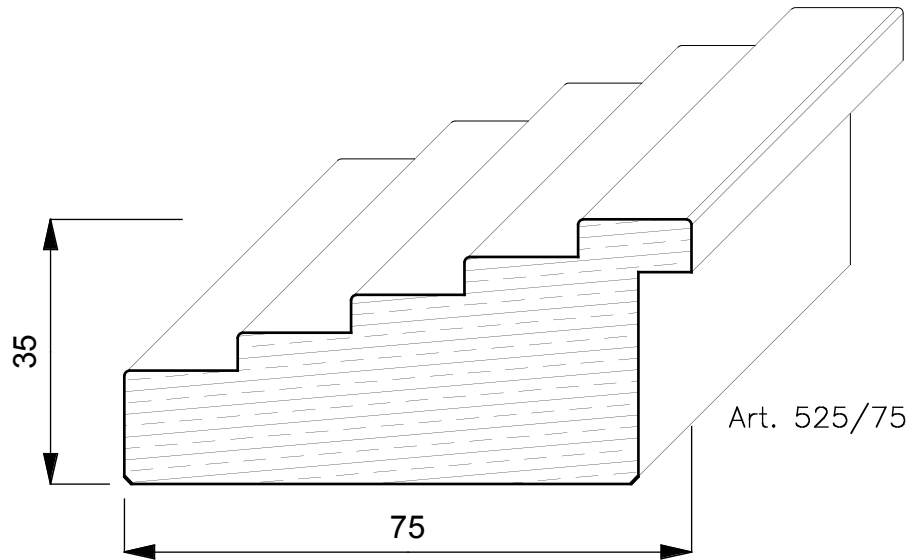

SAGOME TIGLIO