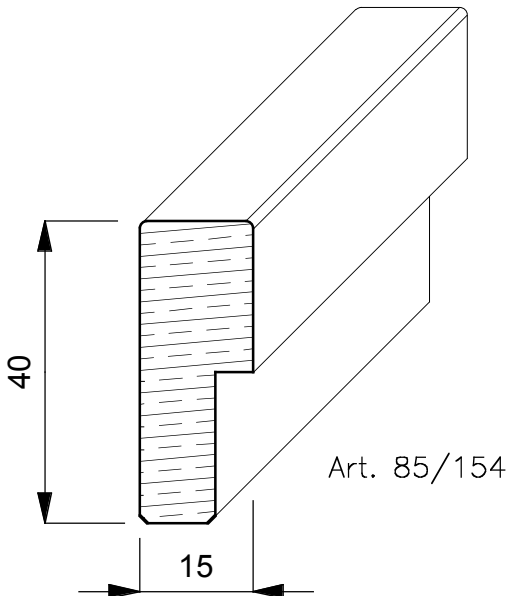

SAGOME TIGLIO