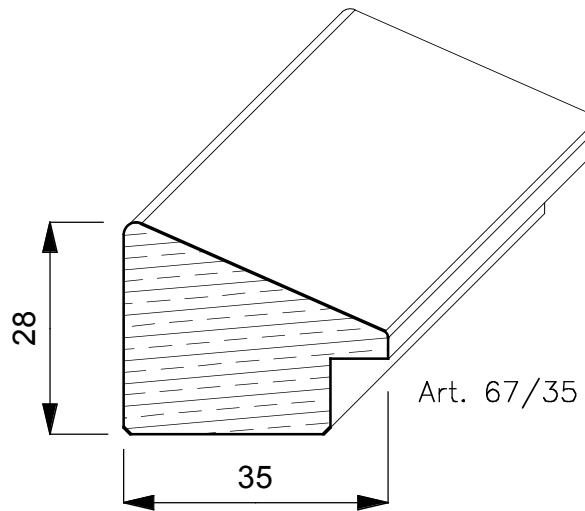

CORNICI

TIGLIO

E' un albero di notevoli dimensioni, arriva fino a 250 anni, raggiunge 30/40 mt. di altezza ed ha radici molto profonde. Proviene da tutta Europa ed ha un colore giallognolo. Con la stagionatura passa ad un marrone/giallognolo.

SAGOME TIGLIO

SAGOME TIGLIO

SAGOME TIGLIO

SAGOME TIGLIO

SAGOME TIGLIO

SAGOME TIGLIO

SAGOME TIGLIO

SAGOME TIGLIO