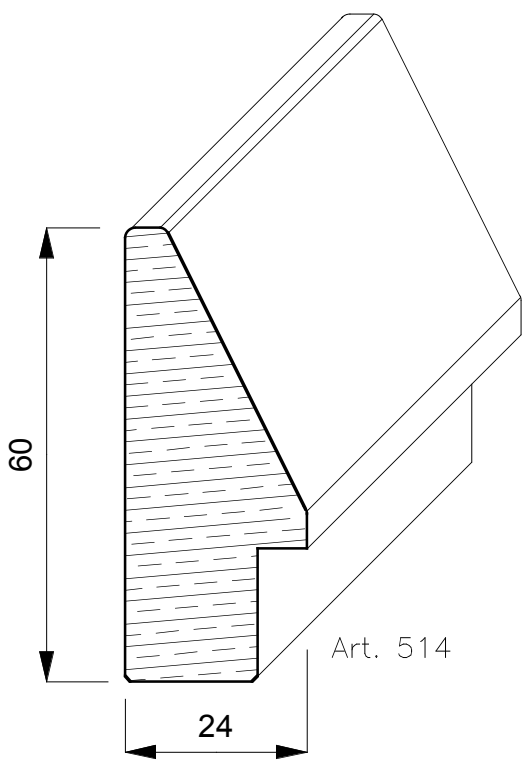

SAGOME TIGLIO