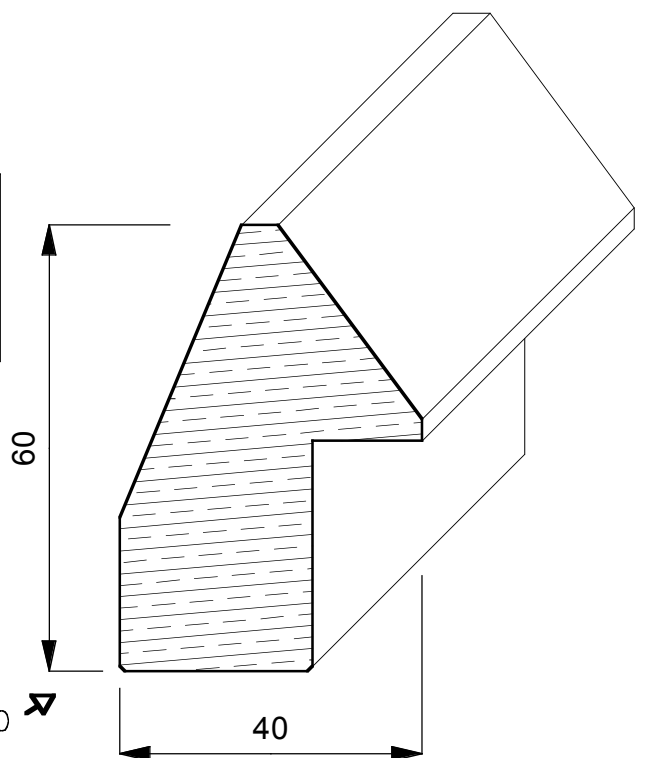

SAGOME TIGLIO