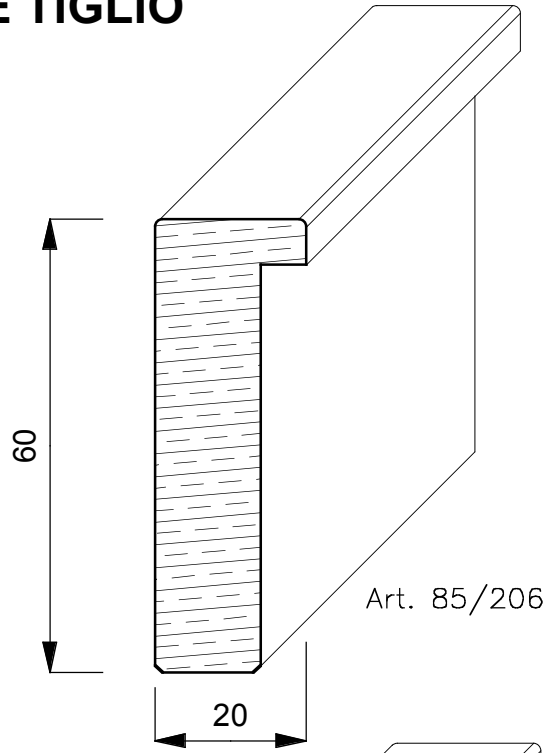

SAGOME TIGLIO