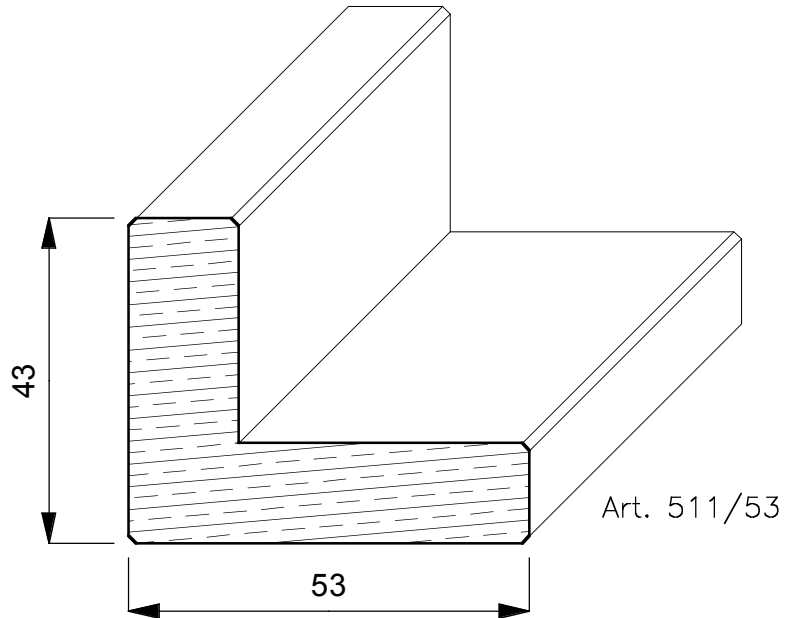

SAGOME TIGLIO