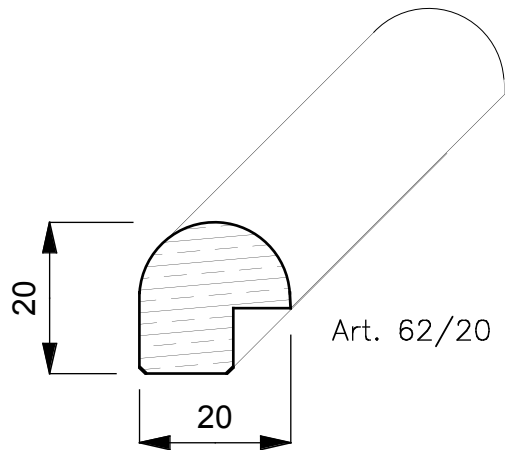

CORNICI

TIGLIO

E' un albero di notevoli dimensioni, arriva fino a 250 anni, raggiunge 30/40 mt. di altezza ed ha radici molto profonde. Proviene da tutta Europa ed ha un colore giallognolo. Con la stagionatura passa ad un marrone/giallognolo.

SAGOME TIGLIO

SAGOME TIGLIO

SAGOME TIGLIO

SAGOME TIGLIO

SAGOME TIGLIO

SAGOME TIGLIO

SAGOME TIGLIO

SAGOME TIGLIO