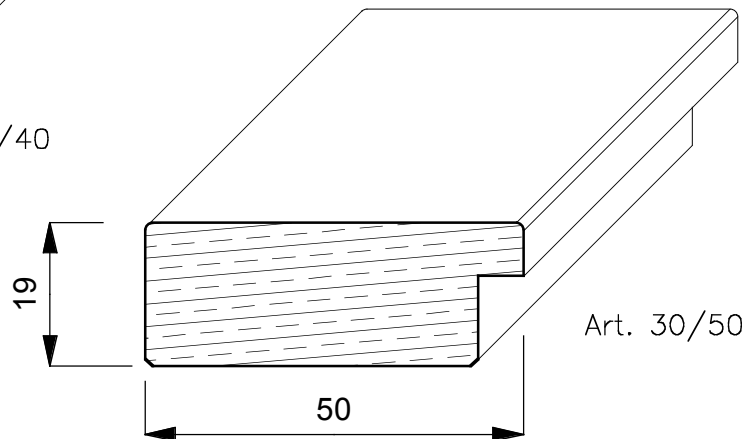

SAGOME TIGLIO