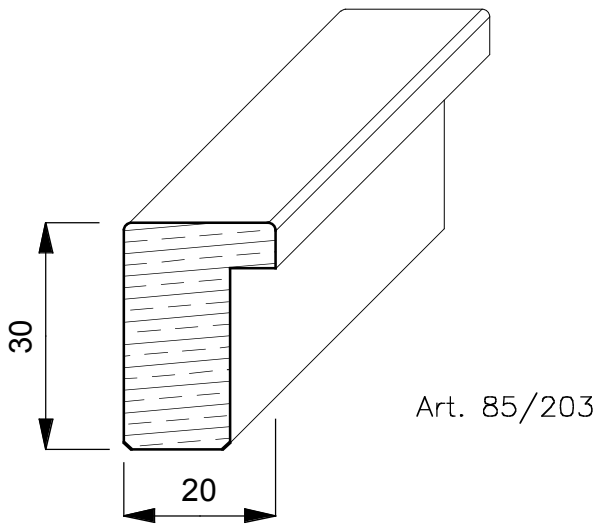

SAGOME TIGLIO