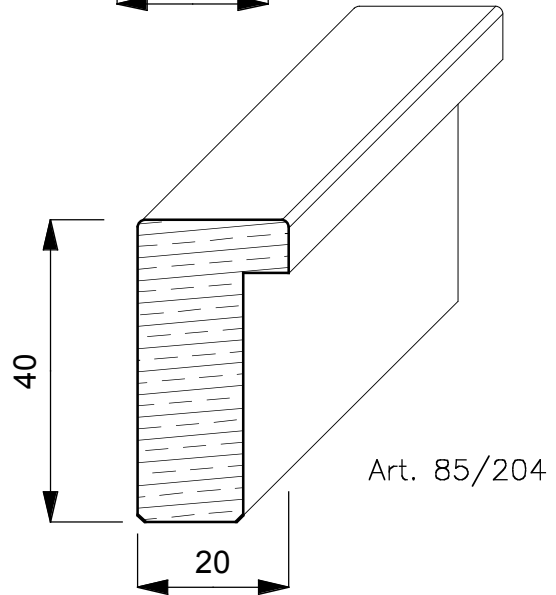

SAGOME TIGLIO