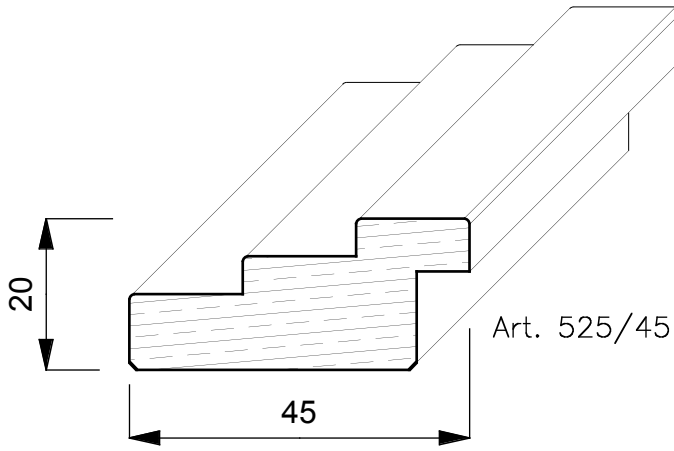

SAGOME TIGLIO