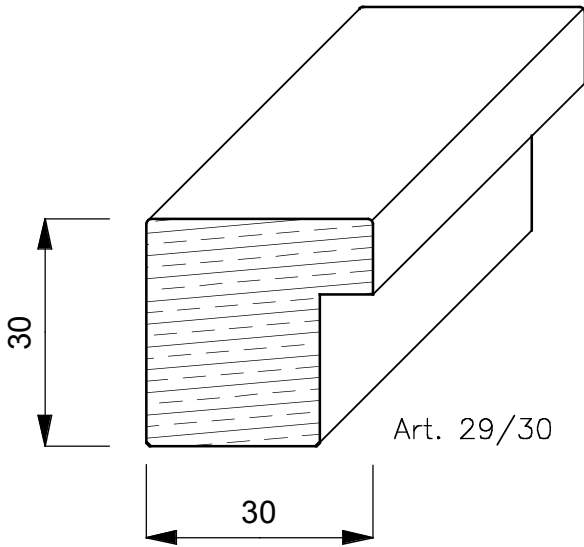

SAGOME TIGLIO