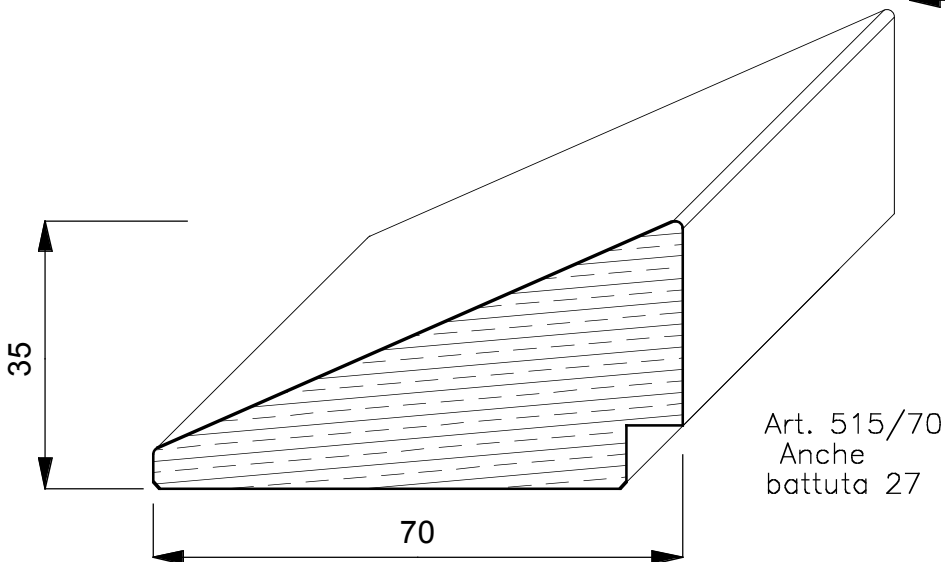

CORNICI

TIGLIO

E' un albero di notevoli dimensioni, arriva fino a 250 anni, raggiunge 30/40 mt. di altezza ed ha radici molto profonde. Proviene da tutta Europa ed ha un colore giallognolo. Con la stagionatura passa ad un marrone/giallognolo.

SAGOME TIGLIO

SAGOME TIGLIO

SAGOME TIGLIO

SAGOME TIGLIO

SAGOME TIGLIO

SAGOME TIGLIO

SAGOME TIGLIO

SAGOME TIGLIO